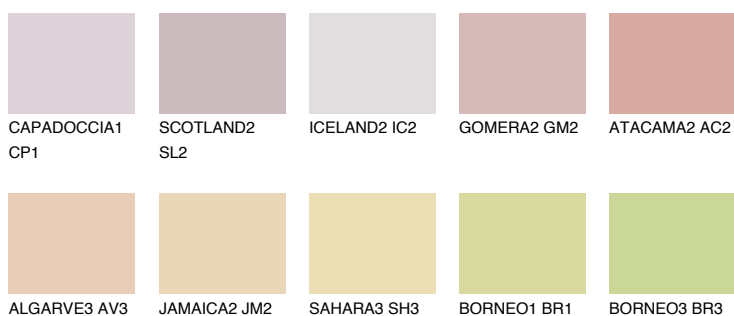


**UTAH1 UT1**61% **TSR** 68%

Doplnkové farby

ODTIENE CON

Odtiene Intense

Viac informácií o omietkach a náteroch nájdete na
www.ceresit.sk