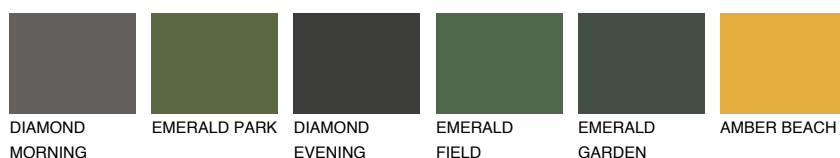

**UTAH1 UT1**61% **TSR** 68%

Doplnkové farby

ODTIENE CON

Odtiene Intense

Viac informácií o omietkach a náteroch nájdete na
www.ceresit.sk

*Prezentované farby sú súčasťou aktuálnej palety fasádnych omietok a náterov Ceresit. Berte prosím na vedomie, že sa farby v originálnej podobe môžu líšiť od farieb zobrazených na monitore. Elektronická a tlačaná podoba vzorkovníka nie je považovaná za plne spoľahlivú prezentáciu. Odporúčame preto vybrané farby porovnať so skutočnými vzorkovníkmi.