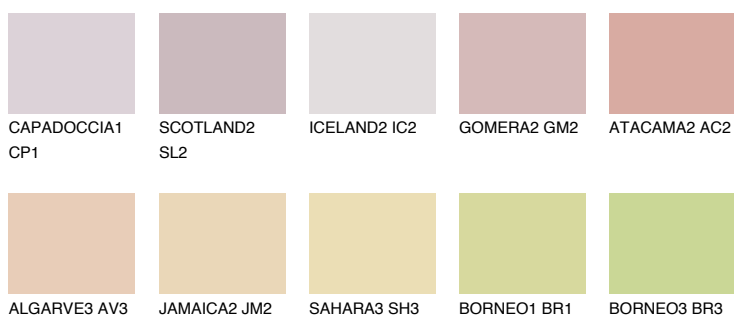

**UTAH1 UT1**61% **TSR** 68%

Doplnkové farby

ODTIENE CON

Odtiene Intense

Viac informácií o omietkach a náteroch nájdete na
www.ceresit.sk

*Prezentované farby sú súčasťou aktuálnej palety fasádnych omietok a náterov Ceresit. Berte prosím na vedomie, že sa farby v originálnej podobe môžu líšiť od farieb zobrazených na monitore. Elektronická a tlačaná podoba vzorkovníka nie je považovaná za plne spoľahlivú prezentáciu. Odporúčame preto vybrané farby porovnať so skutočnými vzorkovníkmi.