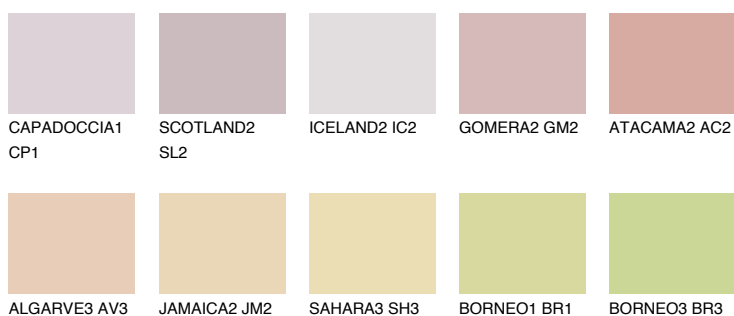

Doplnkové farby

ODTIENE CON