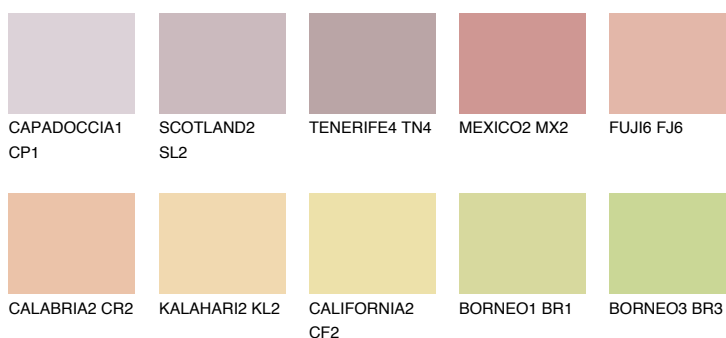

## UTAH2 UT2

54% **TSR** 61%

## Doplnkové farby

### Odtiene Intense

Viac informácií o omietkach a náteroch nájdete na  
[www.ceresit.sk](http://www.ceresit.sk)

\*Prezentované farby sú súčasťou aktuálnej palety fasádnych omietok a náterov Ceresit. Berte prosím na vedomie, že sa farby v originálnej podobe môžu líšiť od farieb zobrazených na monitore. Elektronická a tlačaná podoba vzorkovníka nie je považovaná za plne spoľahlivú prezentáciu. Odporúčame preto vybrané farby porovnať so skutočnými vzorkovníkmi.