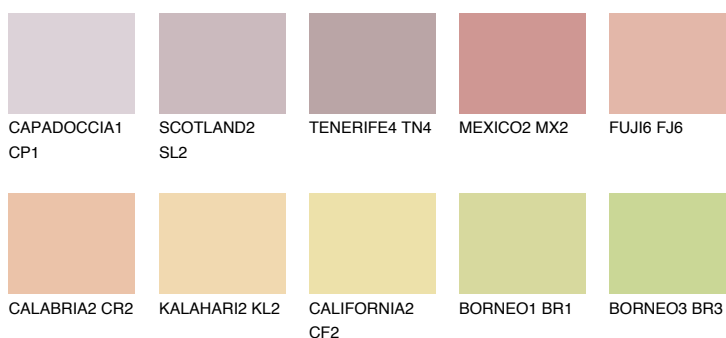

UTAH2 UT2

54% **TSR** 61%

Doplnkové farby

ODTIENE CON

Odtiene Intense

Viac informácií o omietkach a náteroch nájdete na
www.ceresit.sk

*Prezentované farby sú súčasťou aktuálnej palety fasádnych omietok a náterov Ceresit. Berte prosím na vedomie, že sa farby v originálnej podobe môžu líšiť od farieb zobrazených na monitore. Elektronická a tlačaná podoba vzorkovníka nie je považovaná za plne spoľahlivú prezentáciu. Odporúčame preto vybrané farby porovnať so skutočnými vzorkovníkmi.