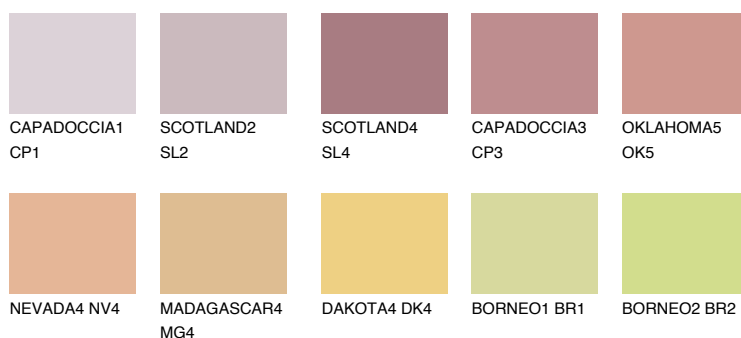

**UTAH3 UT3**44% **TSR** 60%**Doplnkové farby****ODTIENE CON****Odtiene Intense**

Viac informácií o omietkach a náteroch nájdete na  
[www.ceresit.sk](http://www.ceresit.sk)

\*Prezentované farby sú súčasťou aktuálnej palety fasádnych omietok a náterov Ceresit. Berte prosím na vedomie, že sa farby v originálnej podobe môžu líšiť od farieb zobrazených na monitore. Elektronická a tlačaná podoba vzorkovníka nie je považovaná za plne spoľahlivú prezentáciu. Odporúčame preto vybrané farby porovnať so skutočnými vzorkovníkmi.