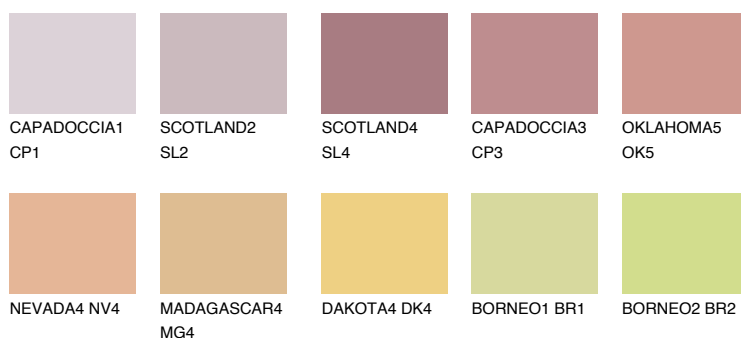

**UTAH3 UT3**44% **TSR** 60%**Doplnkové farby****ODTIENE CON****Odtiene Intense**

Viac informácií o omietkach a náteroch nájdete na
www.ceresit.sk

*Prezentované farby sú súčasťou aktuálnej palety fasádnych omietok a náterov Ceresit. Berte prosím na vedomie, že sa farby v originálnej podobe môžu líšiť od farieb zobrazených na monitore. Elektronická a tlačaná podoba vzorkovníka nie je považovaná za plne spoľahlivú prezentáciu. Odporúčame preto vybrané farby porovnať so skutočnými vzorkovníkmi.