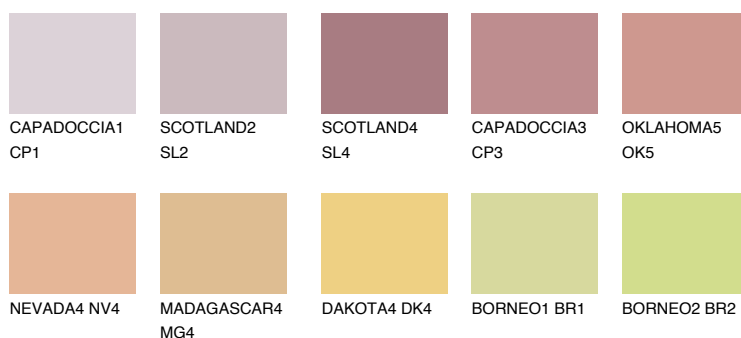

**UTAH3 UT3**44% **TSR** 60%**Doplňkové farby****ODTIENE CON****Odtiene Intense**

Viac informácií o omietkach a náteroch nájdete na  
[www.ceresit.sk](http://www.ceresit.sk)

\*Prezentované farby sú súčasťou aktuálnej palety fasádnych omietok a náterov Ceresit. Berte prosím na vedomie, že sa farby v originálnej podobe môžu líšiť od farieb zobrazených na monitore. Elektronická a tlačaná podoba vzorkovníka nie je považovaná za plne spoľahlivú prezentáciu. Odporúčame preto vybrané farby porovnať so skutočnými vzorkovníkmi.