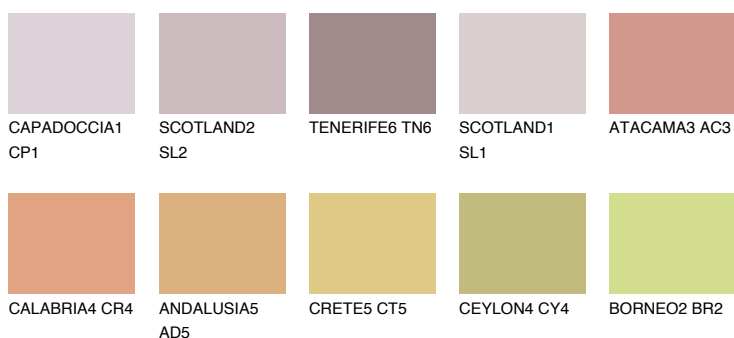

UTAH4 UT4

☀ 38% **TSR** 54%

Doplnkové farby

ODTIENE CON

Odtiene Intense

Viac informácií o omietkach a náteroch nájdete na
www.ceresit.sk