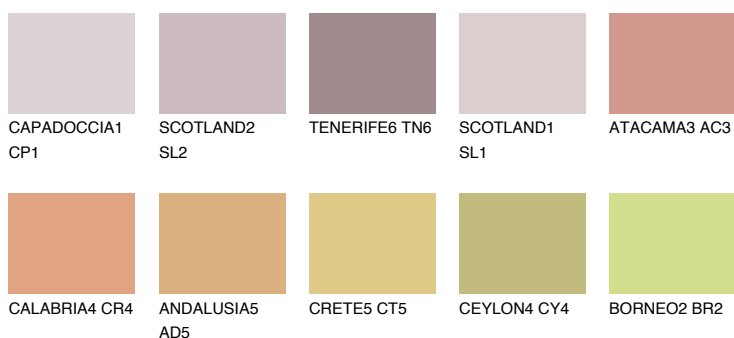

Doplnkové farby

ODTIENE CON