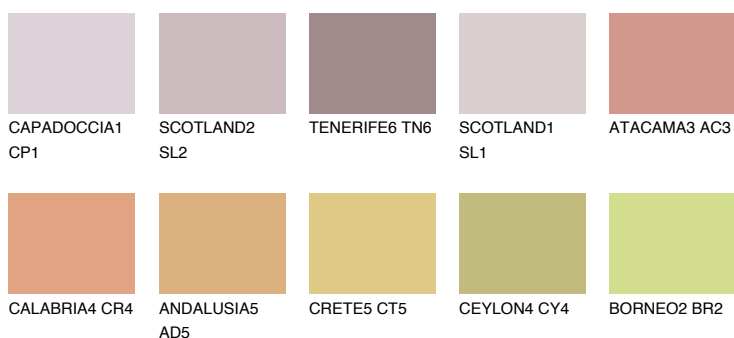

**UTAH4 UT4**☀ 38% **TSR** 54%**Doplnkové farby****ODTIENE CON****Odtiene Intense**

Viac informácií o omietkach a náteroch nájdete na
www.ceresit.sk

*Prezentované farby sú súčasťou aktuálnej palety fasádnych omietok a náterov Ceresit. Berte prosím na vedomie, že sa farby v originálnej podobe môžu líšiť od farieb zobrazených na monitore. Elektronická a tlačaná podoba vzorkovníka nie je považovaná za plne spoľahlivú prezentáciu. Odporúčame preto vybrané farby porovnať so skutočnými vzorkovníkmi.