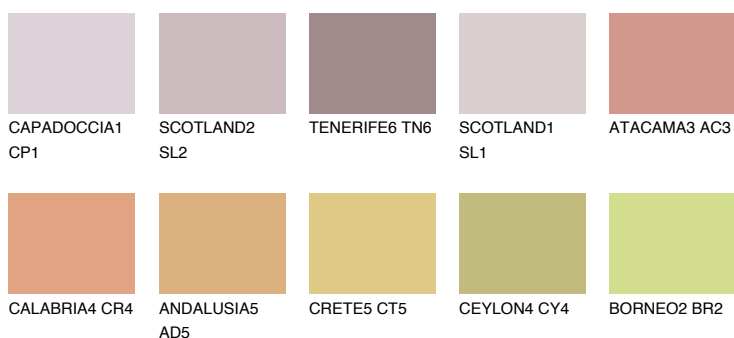

**UTAH4 UT4**☀ 38% **TSR 54%****Doplnkové farby****ODTIENE CON****Odtiene Intense**

Viac informácií o omietkach a náteroch nájdete na
www.ceresit.sk