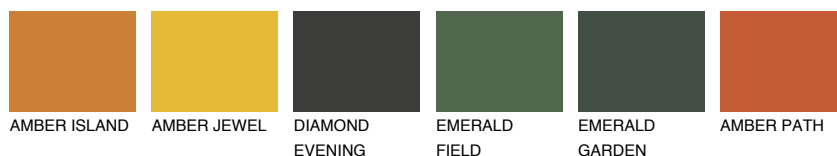

**UTAH4 UT4**☀ 38% **TSR 54%****Doplnkové farby****ODTIENE CON****Odtiene Intense**

Viac informácií o omietkach a náteroch nájdete na
www.ceresit.sk