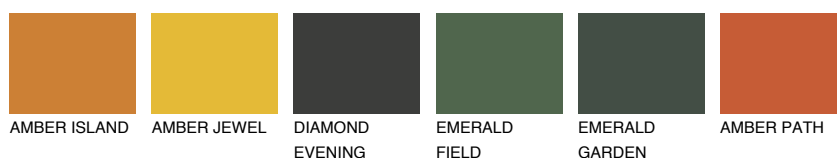

**UTAH4 UT4**☀ 38% **TSR** 54%**Doplnkové farby****ODTIENE CON****Odtiene Intense**

Viac informácií o omietkach a náteroch nájdete na
www.ceresit.sk

*Prezentované farby sú súčasťou aktuálnej palety fasádnych omietok a náterov Ceresit. Berte prosím na vedomie, že sa farby v originálnej podobe môžu líšiť od farieb zobrazených na monitore. Elektronická a tlačaná podoba vzorkovníka nie je považovaná za plne spoľahlivú prezentáciu. Odporúčame preto vybrané farby porovnať so skutočnými vzorkovníkmi.