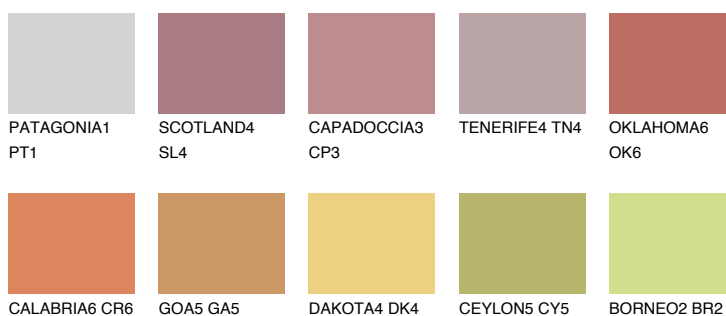

UTAH5 UT5

☀ 30% **TSR** 52%

Doplnkové farby

ODTIENE CON

Odtiene Intense

Viac informácií o omietkach a náteroch nájdete na
www.ceresit.sk

*Prezentované farby sú súčasťou aktuálnej palety fasádnych omietok a náterov Ceresit. Berte prosím na vedomie, že sa farby v originálnej podobe môžu líšiť od farieb zobrazených na monitore. Elektronická a tlačaná podoba vzorkovníka nie je považovaná za plne spoľahlivú prezentáciu. Odporúčame preto vybrané farby porovnať so skutočnými vzorkovníkmi.