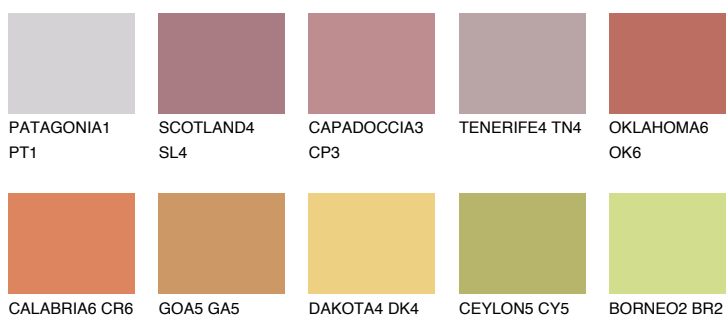

## UTAH5 UT5

☀ 30% **TSR** 52%

## Doplnkové farby

### Odtiene Intense

Viac informácií o omietkach a náteroch nájdete na  
[www.ceresit.sk](http://www.ceresit.sk)

\*Prezentované farby sú súčasťou aktuálnej palety fasádnych omietok a náterov Ceresit. Berte prosím na vedomie, že sa farby v originálnej podobe môžu líšiť od farieb zobrazených na monitore. Elektronická a tlačaná podoba vzorkovníka nie je považovaná za plne spoľahlivú prezentáciu. Odporúčame preto vybrané farby porovnať so skutočnými vzorkovníkmi.