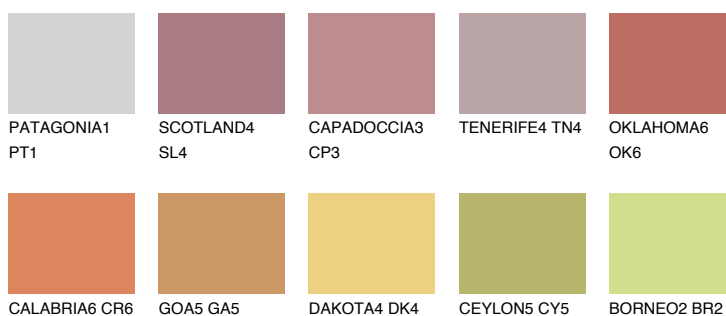

UTAH5 UT5

☀️ 30% **TSR 52%**

Doplnkové farby

ODTIENE CON

Odtiene Intense

Viac informácií o omietkach a náteroch nájdete na
www.ceresit.sk

*Prezentované farby sú súčasťou aktuálnej palety fasádnych omietok a náterov Ceresit. Berte prosím na vedomie, že sa farby v originálnej podobe môžu líšiť od farieb zobrazených na monitore. Elektronická a tlačaná podoba vzorkovníka nie je považovaná za plne spoľahlivú prezentáciu. Odporúčame preto vybrané farby porovnať so skutočnými vzorkovníkmi.