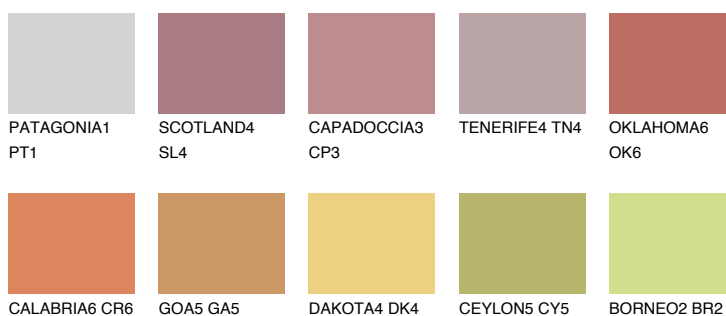

UTAH5 UT5

☀️ 30% **TSR 52%**

Doplnkové farby

ODTIENE CON

Odtiene Intense

Viac informácií o omietkach a náteroch nájdete na
www.ceresit.sk