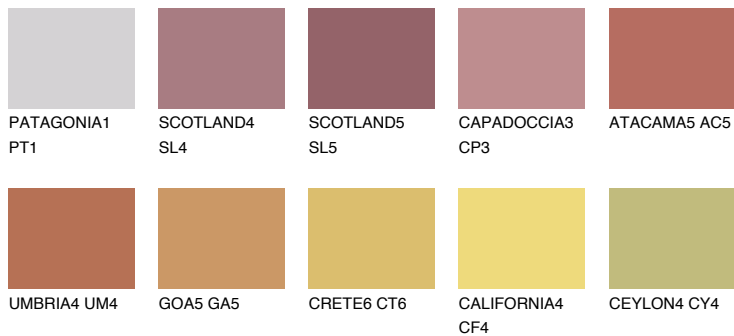

UTAH6 UT6

☀ 23% **TSR** 49%

Doplnkové farby

ODTIENE CON

Odtiene Intense

Viac informácií o omietkach a náteroch nájdete na
www.ceresit.sk

*Prezentované farby sú súčasťou aktuálnej palety fasádnych omietok a náterov Ceresit. Berte prosím na vedomie, že sa farby v originálnej podobe môžu líšiť od farieb zobrazených na monitore. Elektronická a tlačaná podoba vzorkovníka nie je považovaná za plne spoľahlivú prezentáciu. Odporúčame preto vybrané farby porovnať so skutočnými vzorkovníkmi.