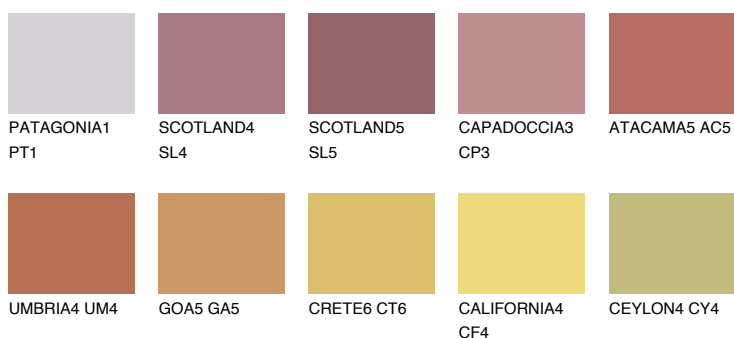

## UTAH6 UT6

☀ 23% **TSR** 49%

### Doplnkové farby

#### Odtiene Intense

Viac informácií o omietkach a náteroch nájdete na  
[www.ceresit.sk](http://www.ceresit.sk)

\*Prezentované farby sú súčasťou aktuálnej palety fasádnych omietok a náterov Ceresit. Berte prosím na vedomie, že sa farby v originálnej podobe môžu líšiť od farieb zobrazených na monitore. Elektronická a tlačaná podoba vzorkovníka nie je považovaná za plne spoľahlivú prezentáciu. Odporúčame preto vybrané farby porovnať so skutočnými vzorkovníkmi.