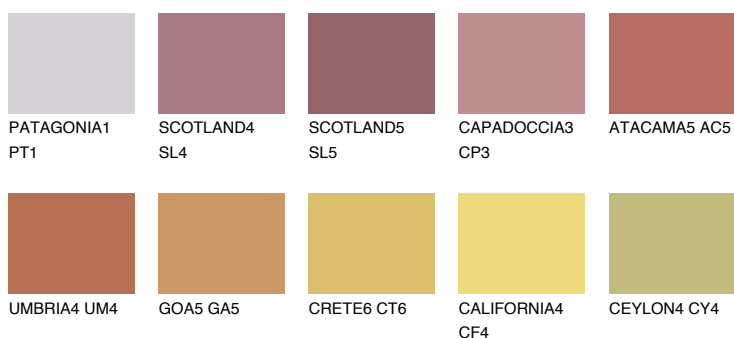

**UTAH6 UT6**☀️ 23% **TSR 49%****Doplnkové farby****ODTIENE CON****Odtiene Intense**

Viac informácií o omietkach a náteroch nájdete na
www.ceresit.sk

*Prezentované farby sú súčasťou aktuálnej palety fasádnych omietok a náterov Ceresit. Berte prosím na vedomie, že sa farby v originálnej podobe môžu líšiť od farieb zobrazených na monitore. Elektronická a tlačaná podoba vzorkovníka nie je považovaná za plne spoľahlivú prezentáciu. Odporúčame preto vybrané farby porovnať so skutočnými vzorkovníkmi.