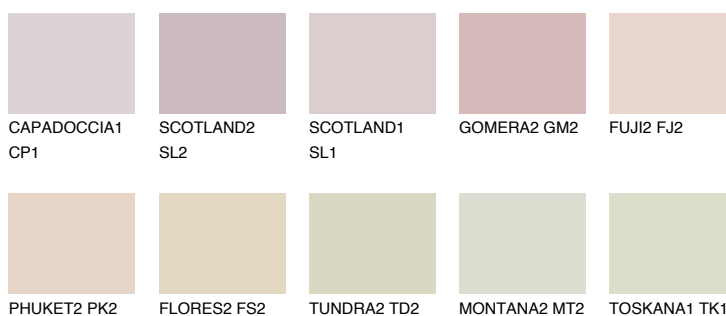


**ATACAMA1 AC1**65% **TSR** 67%**Doplnkové farby****ODTIENE CON****Odtiene Intense**

Viac informácií o omietkach a náteroch nájdete na
www.ceresit.sk

*Prezentované farby sú súčasťou aktuálnej palety fasádnych omietok a náterov Ceresit. Berte prosím na vedomie, že sa farby v originálnej podobe môžu líšiť od farieb zobrazených na monitore. Elektronická a tlačaná podoba vzorkovníka nie je považovaná za plne spoľahlivú prezentáciu. Odporúčame preto vybrané farby porovnať so skutočnými vzorkovníkmi.