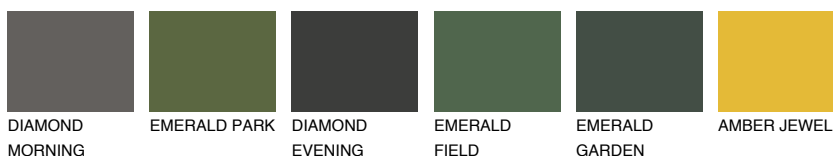

ATACAMA1 AC1

65% **TSR** 67%

Doplnkové farby

ODTIENE CON

Odtiene Intense

Viac informácií o omietkach a náteroch nájdete na
www.ceresit.sk