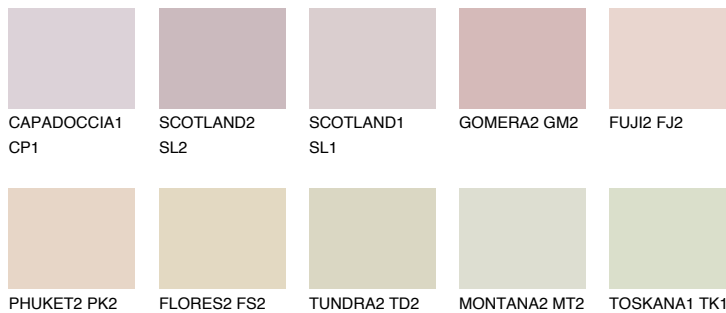

ATACAMA1 AC1

65% **TSR** 67%

Doplnkové farby

ODTIENE CON

Odtiene Intense

Viac informácií o omietkach a náteroch nájdete na
www.ceresit.sk

*Prezentované farby sú súčasťou aktuálnej palety fasádnych omietok a náterov Ceresit. Berte prosím na vedomie, že sa farby v originálnej podobe môžu líšiť od farieb zobrazených na monitore. Elektronická a tlačaná podoba vzorkovníka nie je považovaná za plne spoľahlivú prezentáciu. Odporúčame preto vybrané farby porovnať so skutočnými vzorkovníkmi.