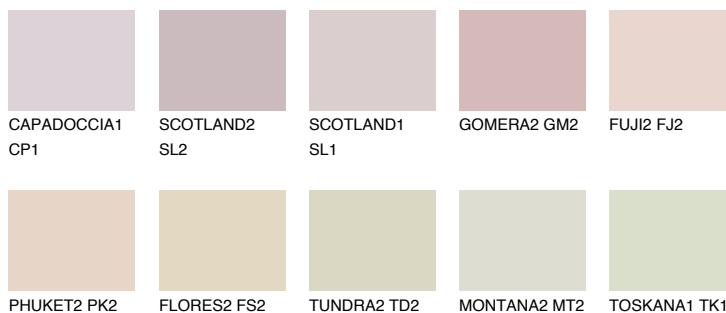

ATACAMA1 AC1

65% **TSR** 67%

Doplnkové farby

ODTIENE CON

Odtiene Intense

Viac informácií o omietkach a náteroch nájdete na
www.ceresit.sk