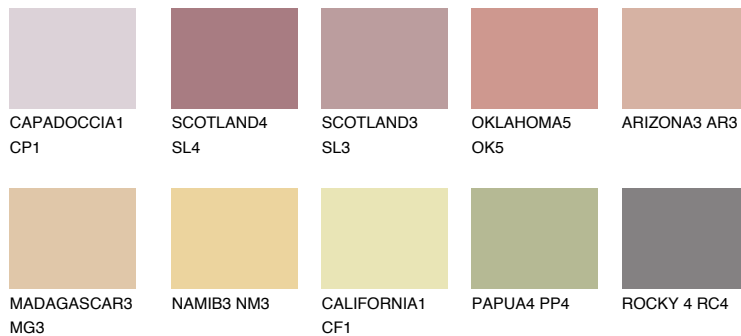

## ATACAMA2 AC2

46% **TSR** 55%

### Doplnkové farby

#### Odtiene Intense

Viac informácií o omietkach a náteroch nájdete na  
[www.ceresit.sk](http://www.ceresit.sk)

\*Prezentované farby sú súčasťou aktuálnej palety fasádnych omietok a náterov Ceresit. Berte prosím na vedomie, že sa farby v originálnej podobe môžu líšiť od farieb zobrazených na monitore. Elektronická a tlačaná podoba vzorkovníka nie je považovaná za plne spoľahlivú prezentáciu. Odporúčame preto vybrané farby porovnať so skutočnými vzorkovníkmi.