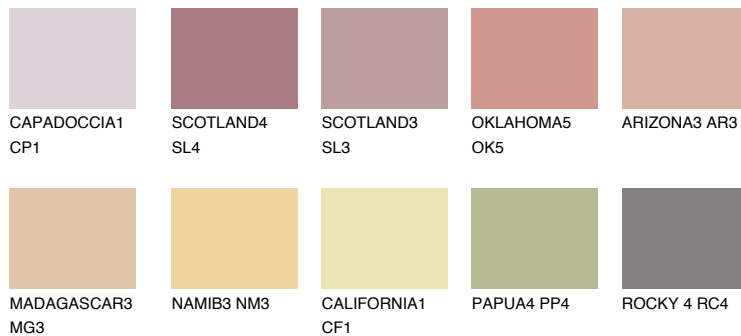

ATACAMA2 AC2

46% **TSR** 55%

Doplnkové farby

ODTIENE CON

Odtiene Intense

Viac informácií o omietkach a náteroch nájdete na
www.ceresit.sk

*Prezentované farby sú súčasťou aktuálnej palety fasádnych omietok a náterov Ceresit. Berte prosím na vedomie, že sa farby v originálnej podobe môžu líšiť od farieb zobrazených na monitore. Elektronická a tlačaná podoba vzorkovníka nie je považovaná za plne spoľahlivú prezentáciu. Odporúčame preto vybrané farby porovnať so skutočnými vzorkovníkmi.