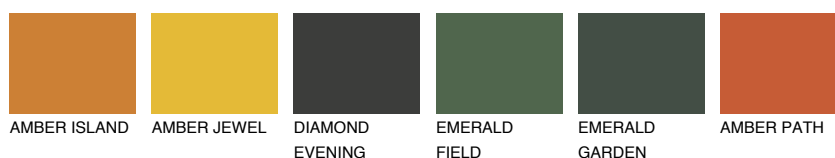

ATACAMA3 AC3

☀ 38% **TSR** 54%

Doplnkové farby

ODTIENE CON

Odtiene Intense

Viac informácií o omietkach a náteroch nájdete na
www.ceresit.sk