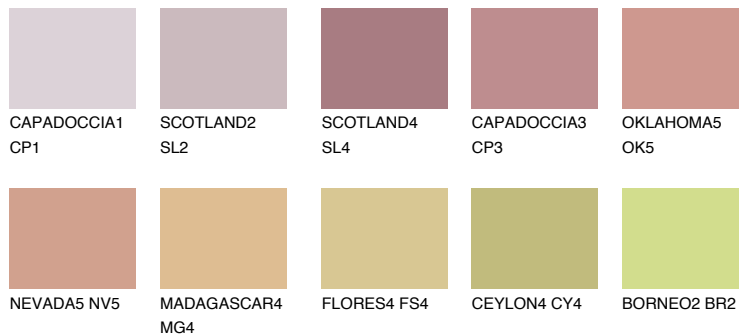

**ATACAMA3 AC3**☀ 38% **TSR** 54%**Doplnkové farby****ODTIENE CON****Odtiene Intense**

Viac informácií o omietkach a náteroch nájdete na  
[www.ceresit.sk](http://www.ceresit.sk)

\*Prezentované farby sú súčasťou aktuálnej palety fasádnych omietok a náterov Ceresit. Berte prosím na vedomie, že sa farby v originálnej podobe môžu líšiť od farieb zobrazených na monitore. Elektronická a tlačaná podoba vzorkovníka nie je považovaná za plne spoľahlivú prezentáciu. Odporúčame preto vybrané farby porovnať so skutočnými vzorkovníkmi.