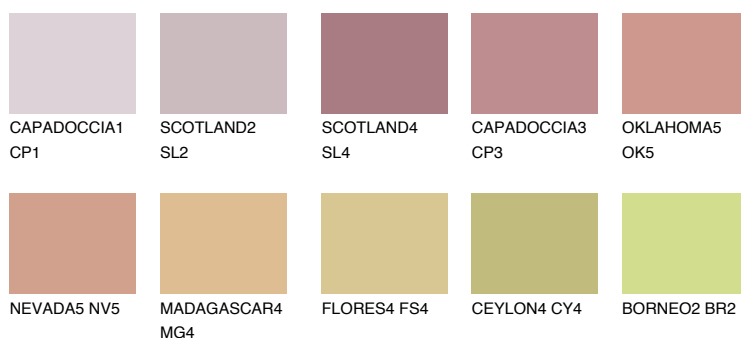

ATACAMA3 AC3

☀ 38% **TSR** 54%

Doplnkové farby

ODTIENE CON

Odtiene Intense

Viac informácií o omietkach a náteroch nájdete na
www.ceresit.sk