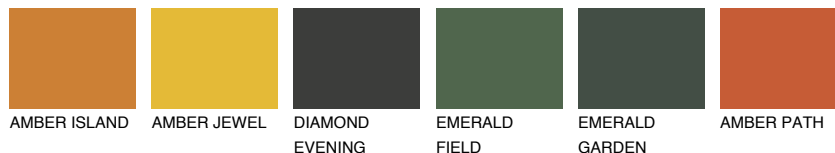

**ATACAMA3 AC3**☀ 38% **TSR** 54%**Doplnkové farby****ODTIENE CON****Odtiene Intense**

Viac informácií o omietkach a náteroch nájdete na  
[www.ceresit.sk](http://www.ceresit.sk)

\*Prezentované farby sú súčasťou aktuálnej palety fasádnych omietok a náterov Ceresit. Berte prosím na vedomie, že sa farby v originálnej podobe môžu líšiť od farieb zobrazených na monitore. Elektronická a tlačaná podoba vzorkovníka nie je považovaná za plne spoľahlivú prezentáciu. Odporúčame preto vybrané farby porovnať so skutočnými vzorkovníkmi.