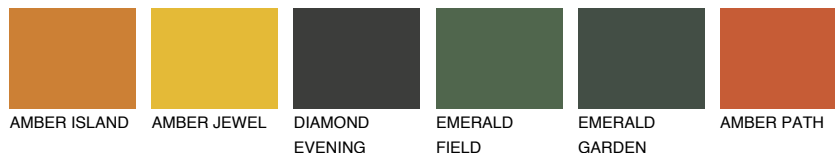

**ATACAMA3 AC3**☀️ 38% **TSR** 54%**Doplnkové farby****ODTIENE CON****Odtiene Intense**

Viac informácií o omietkach a náteroch nájdete na
www.ceresit.sk

*Prezentované farby sú súčasťou aktuálnej palety fasádnych omietok a náterov Ceresit. Berte prosím na vedomie, že sa farby v originálnej podobe môžu líšiť od farieb zobrazených na monitore. Elektronická a tlačaná podoba vzorkovníka nie je považovaná za plne spoľahlivú prezentáciu. Odporúčame preto vybrané farby porovnať so skutočnými vzorkovníkmi.