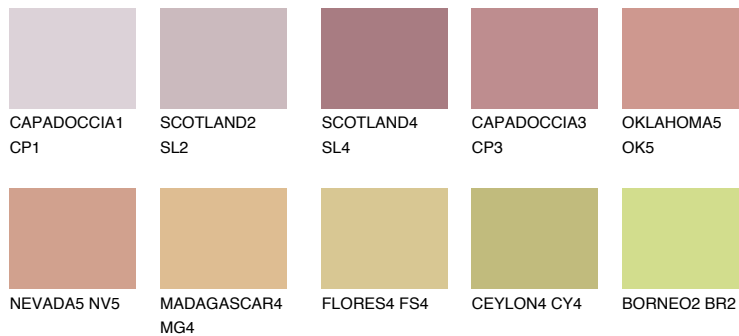


**ATACAMA3 AC3**☀ 38% **TSR** 54%**Doplnkové farby****ODTIENE CON****Odtiene Intense**

Viac informácií o omietkach a náteroch nájdete na
www.ceresit.sk

*Prezentované farby sú súčasťou aktuálnej palety fasádnych omietok a náterov Ceresit. Berte prosím na vedomie, že sa farby v originálnej podobe môžu líšiť od farieb zobrazených na monitore. Elektronická a tlačaná podoba vzorkovníka nie je považovaná za plne spoľahlivú prezentáciu. Odporúčame preto vybrané farby porovnať so skutočnými vzorkovníkmi.