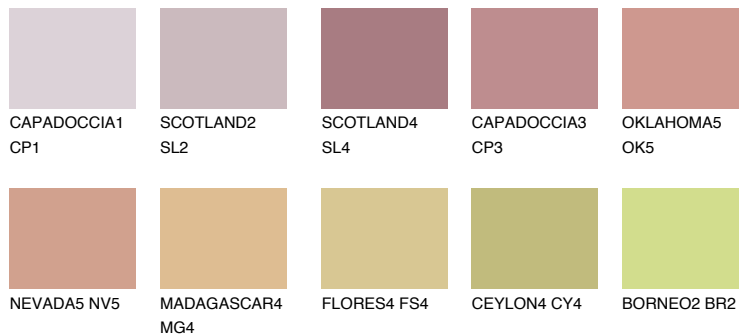

**ATACAMA3 AC3**☀️ 38% **TSR** 54%**Doplnkové farby****ODTIENE CON****Odtiene Intense**

Viac informácií o omietkach a náteroch nájdete na
www.ceresit.sk

*Prezentované farby sú súčasťou aktuálnej palety fasádnych omietok a náterov Ceresit. Berte prosím na vedomie, že sa farby v originálnej podobe môžu líšiť od farieb zobrazených na monitore. Elektronická a tlačaná podoba vzorkovníka nie je považovaná za plne spoľahlivú prezentáciu. Odporúčame preto vybrané farby porovnať so skutočnými vzorkovníkmi.