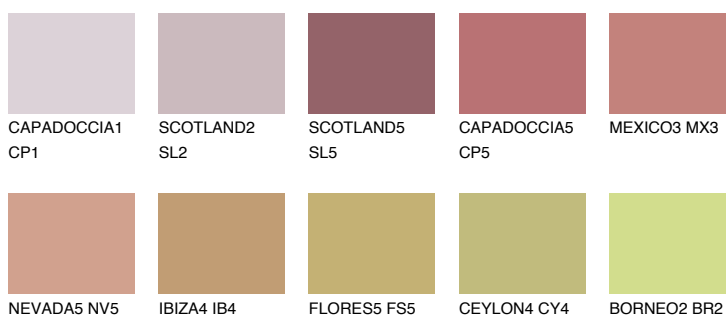

**ATACAMA4 AC4**☀ 29% **TSR** 50%**Doplnkové farby****ODTIENE CON****Odtiene Intense**

Viac informácií o omietkach a náteroch nájdete na  
[www.ceresit.sk](http://www.ceresit.sk)

\*Prezentované farby sú súčasťou aktuálnej palety fasádnych omietok a náterov Ceresit. Berte prosím na vedomie, že sa farby v originálnej podobe môžu líšiť od farieb zobrazených na monitore. Elektronická a tlačaná podoba vzorkovníka nie je považovaná za plne spoľahlivú prezentáciu. Odporúčame preto vybrané farby porovnať so skutočnými vzorkovníkmi.