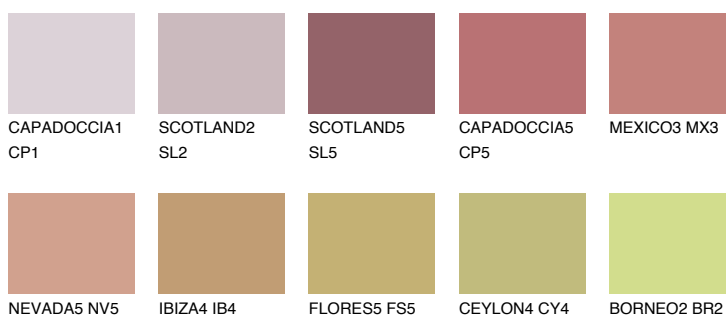

**ATACAMA4 AC4**☀ 29% **TSR 50%****Doplnkové farby****ODTIENE CON****Odtiene Intense**

Viac informácií o omietkach a náteroch nájdete na
www.ceresit.sk

*Prezentované farby sú súčasťou aktuálnej palety fasádnych omietok a náterov Ceresit. Berte prosím na vedomie, že sa farby v originálnej podobe môžu líšiť od farieb zobrazených na monitore. Elektronická a tlačaná podoba vzorkovníka nie je považovaná za plne spoľahlivú prezentáciu. Odporúčame preto vybrané farby porovnať so skutočnými vzorkovníkmi.