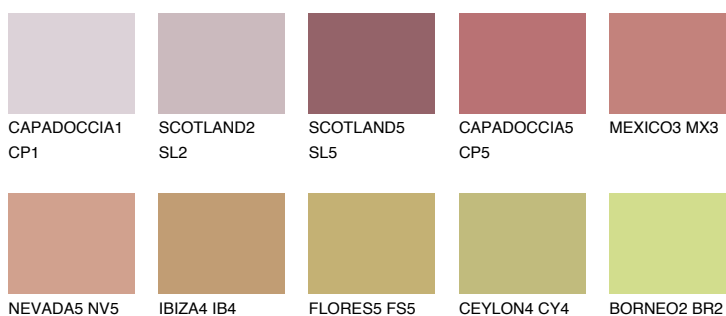

ATACAMA4 AC4

☀️ 29% **TSR** 50%

Doplnkové farby

ODTIENE CON

Odtiene Intense

Viac informácií o omietkach a náteroch nájdete na
www.ceresit.sk

*Prezentované farby sú súčasťou aktuálnej palety fasádnych omietok a náterov Ceresit. Berte prosím na vedomie, že sa farby v originálnej podobe môžu líšiť od farieb zobrazených na monitore. Elektronická a tlačaná podoba vzorkovníka nie je považovaná za plne spoľahlivú prezentáciu. Odporúčame preto vybrané farby porovnať so skutočnými vzorkovníkmi.