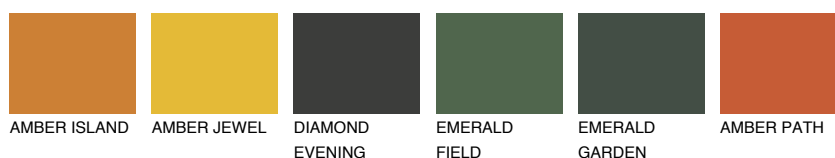

ATACAMA4 AC4

☀️ 29% **TSR** 50%

Doplnkové farby

ODTIENE CON

Odtiene Intense

Viac informácií o omietkach a náteroch nájdete na
www.ceresit.sk

*Prezentované farby sú súčasťou aktuálnej palety fasádnych omietok a náterov Ceresit. Berte prosím na vedomie, že sa farby v originálnej podobe môžu líšiť od farieb zobrazených na monitore. Elektronická a tlačaná podoba vzorkovníka nie je považovaná za plne spoľahlivú prezentáciu. Odporúčame preto vybrané farby porovnať so skutočnými vzorkovníkmi.