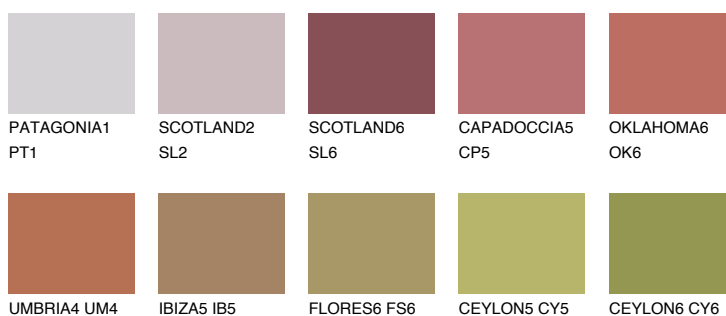

**ATACAMA5 AC5**☀ 22% **TSR 44%****Doplnkové farby****ODTIENE CON****Odtiene Intense**

Viac informácií o omietkach a náteroch nájdete na
www.ceresit.sk

*Prezentované farby sú súčasťou aktuálnej palety fasádnych omietok a náterov Ceresit. Berte prosím na vedomie, že sa farby v originálnej podobe môžu líšiť od farieb zobrazených na monitore. Elektronická a tlačaná podoba vzorkovníka nie je považovaná za plne spoľahlivú prezentáciu. Odporúčame preto vybrané farby porovnať so skutočnými vzorkovníkmi.