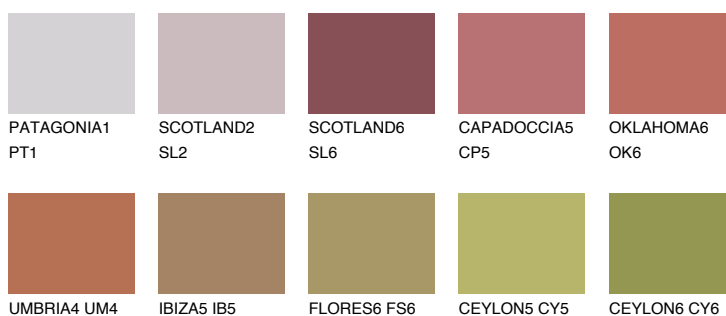

**ATACAMA5 AC5**☀ 22% **TSR 44%****Doplnkové farby****ODTIENE CON****Odtiene Intense**

Viac informácií o omietkach a náteroch nájdete na  
[www.ceresit.sk](http://www.ceresit.sk)

\*Prezentované farby sú súčasťou aktuálnej palety fasádnych omietok a náterov Ceresit. Berte prosím na vedomie, že sa farby v originálnej podobe môžu líšiť od farieb zobrazených na monitore. Elektronická a tlačaná podoba vzorkovníka nie je považovaná za plne spoľahlivú prezentáciu. Odporúčame preto vybrané farby porovnať so skutočnými vzorkovníkmi.