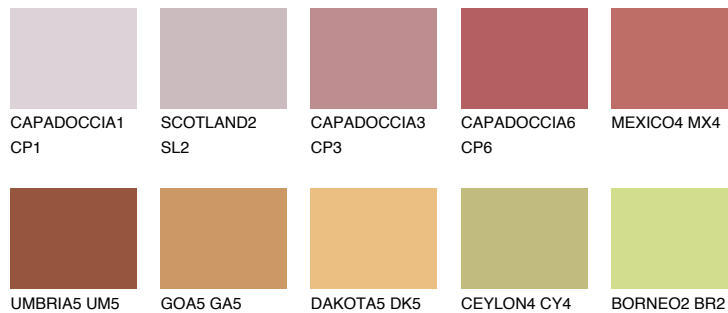

ATACAMA6 AC6

☀️ 18% **TSR 42%**

Doplnkové farby

ODTIENE CON

Odtiene Intense

Viac informácií o omietkach a náteroch nájdete na
www.ceresit.sk

*Prezentované farby sú súčasťou aktuálnej palety fasádnych omietok a náterov Ceresit. Berte prosím na vedomie, že sa farby v originálnej podobe môžu líšiť od farieb zobrazených na monitore. Elektronická a tlačaná podoba vzorkovníka nie je považovaná za plne spoľahlivú prezentáciu. Odporúčame preto vybrané farby porovnať so skutočnými vzorkovníkmi.