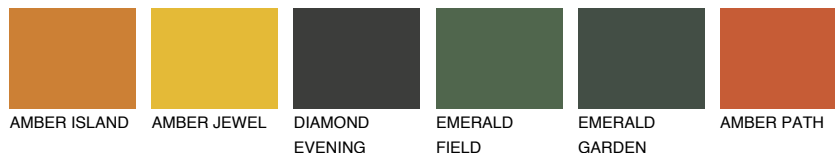

ATACAMA6 AC6

☀️ 18% **TSR 42%**

Doplnkové farby

ODTIENE CON

Odtiene Intense

Viac informácií o omietkach a náteroch nájdete na
www.ceresit.sk

*Prezentované farby sú súčasťou aktuálnej palety fasádnych omietok a náterov Ceresit. Berte prosím na vedomie, že sa farby v originálnej podobe môžu líšiť od farieb zobrazených na monitore. Elektronická a tlačaná podoba vzorkovníka nie je považovaná za plne spoľahlivú prezentáciu. Odporúčame preto vybrané farby porovnať so skutočnými vzorkovníkmi.