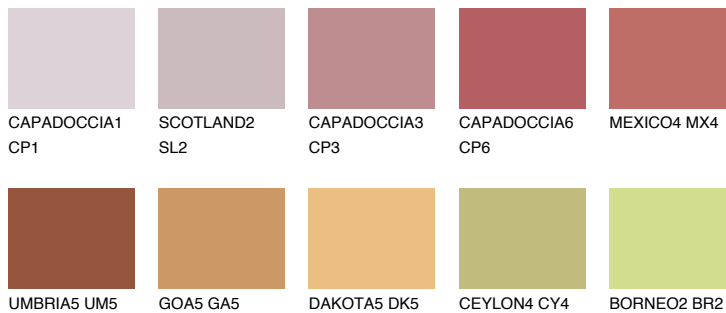

## ATACAMA6 AC6

☀️ 18%    **TSR 42%**

### Doplnkové farby

#### Odtiene Intense

Viac informácií o omietkach a náteroch nájdete na  
[www.ceresit.sk](http://www.ceresit.sk)

\*Prezentované farby sú súčasťou aktuálnej palety fasádnych omietok a náterov Ceresit. Berte prosím na vedomie, že sa farby v originálnej podobe môžu líšiť od farieb zobrazených na monitore. Elektronická a tlačaná podoba vzorkovníka nie je považovaná za plne spoľahlivú prezentáciu. Odporúčame preto vybrané farby porovnať so skutočnými vzorkovníkmi.