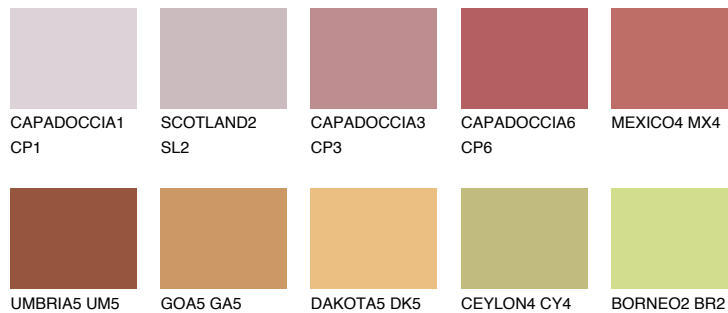

## ATACAMA6 AC6

☀️ 18%    **TSR 42%**

### Doplnkové farby

#### Odtiene Intense

Viac informácií o omietkach a náteroch nájdete na  
[www.ceresit.sk](http://www.ceresit.sk)

\*Prezentované farby sú súčasťou aktuálnej palety fasádnych omietok a náterov Ceresit. Berte prosím na vedomie, že sa farby v originálnej podobe môžu líšiť od farieb zobrazených na monitore. Elektronická a tlačaná podoba vzorkovníka nie je považovaná za plne spoľahlivú prezentáciu. Odporúčame preto vybrané farby porovnať so skutočnými vzorkovníkmi.