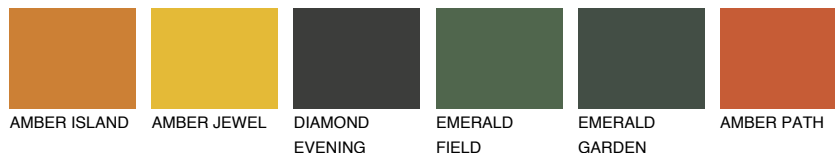

## ATACAMA6 AC6

☀️ 18%    **TSR 42%**

### Doplnkové farby

#### Odtiene Intense

Viac informácií o omietkach a náteroch nájdete na  
[www.ceresit.sk](http://www.ceresit.sk)

\*Prezentované farby sú súčasťou aktuálnej palety fasádnych omietok a náterov Ceresit. Berte prosím na vedomie, že sa farby v originálnej podobe môžu líšiť od farieb zobrazených na monitore. Elektronická a tlačaná podoba vzorkovníka nie je považovaná za plne spoľahlivú prezentáciu. Odporúčame preto vybrané farby porovnať so skutočnými vzorkovníkmi.