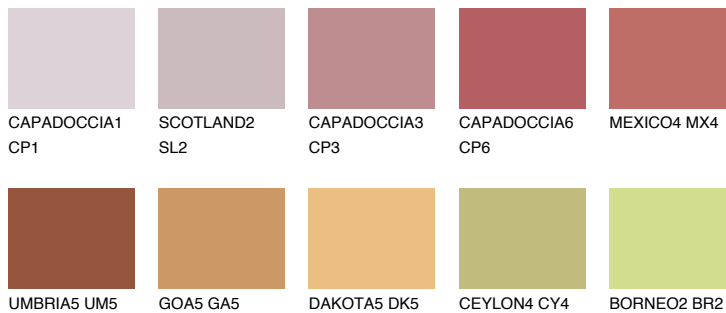

ATACAMA6 AC6

☀️ 18% **TSR 42%**

Doplnkové farby

ODTIENE CON

Odtiene Intense

Viac informácií o omietkach a náteroch nájdete na
www.ceresit.sk

*Prezentované farby sú súčasťou aktuálnej palety fasádnych omietok a náterov Ceresit. Berte prosím na vedomie, že sa farby v originálnej podobe môžu líšiť od farieb zobrazených na monitore. Elektronická a tlačaná podoba vzorkovníka nie je považovaná za plne spoľahlivú prezentáciu. Odporúčame preto vybrané farby porovnať so skutočnými vzorkovníkmi.