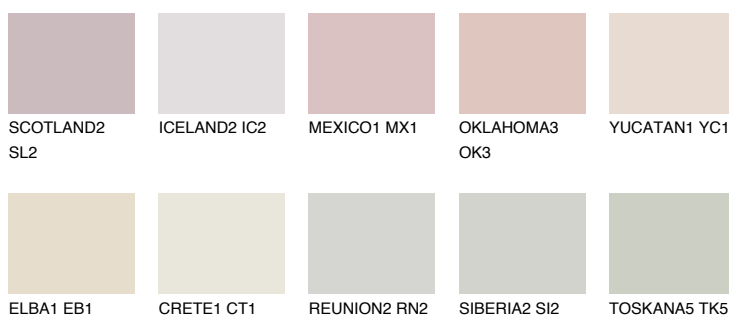


**INDIANA1 IN1**74% **TSR** 70%**Doplnkové farby****ODTIENE CON****Odtiene Intense**

Viac informácií o omietkach a náteroch nájdete na  
[www.ceresit.sk](http://www.ceresit.sk)

\*Prezentované farby sú súčasťou aktuálnej palety fasádnych omietok a náterov Ceresit. Berte prosím na vedomie, že sa farby v originálnej podobe môžu líšiť od farieb zobrazených na monitore. Elektronická a tlačaná podoba vzorkovníka nie je považovaná za plne spoľahlivú prezentáciu. Odporúčame preto vybrané farby porovnať so skutočnými vzorkovníkmi.