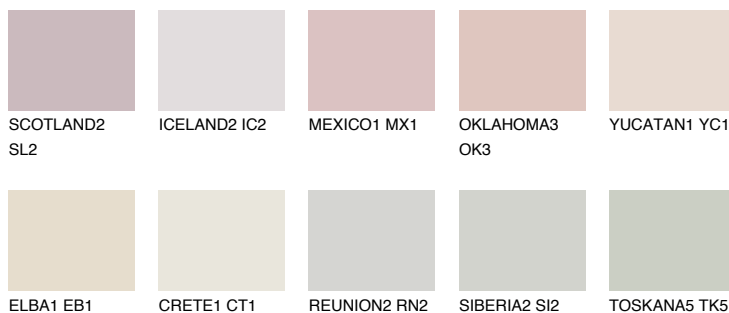

## INDIANA1 IN1

74% **TSR** 70%

### Doplnkové farby

#### Odtiene Intense

Viac informácií o omietkach a náteroch nájdete na  
[www.ceresit.sk](http://www.ceresit.sk)

\*Prezentované farby sú súčasťou aktuálnej palety fasádnych omietok a náterov Ceresit. Berte prosím na vedomie, že sa farby v originálnej podobe môžu líšiť od farieb zobrazených na monitore. Elektronická a tlačaná podoba vzorkovníka nie je považovaná za plne spoľahlivú prezentáciu. Odporúčame preto vybrané farby porovnať so skutočnými vzorkovníkmi.