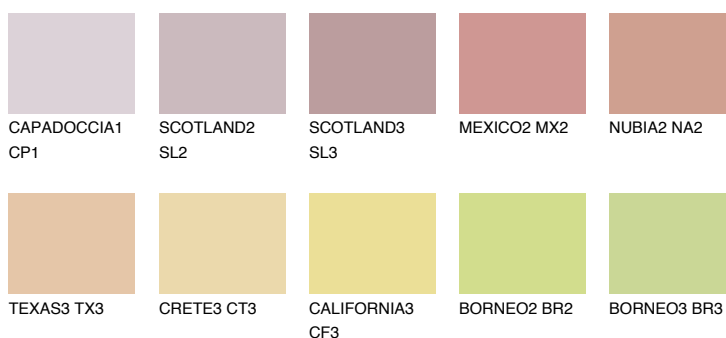

INDIANA2 IN2

59% **TSR** 63%

Doplňkové farby

ODTIENE CON

Odtiene Intense

Viac informácií o omietkach a náteroch nájdete na
www.ceresit.sk

*Prezentované farby sú súčasťou aktuálnej palety fasádnych omietok a náterov Ceresit. Berte prosím na vedomie, že sa farby v originálnej podobe môžu líšiť od farieb zobrazených na monitore. Elektronická a tlačaná podoba vzorkovníka nie je považovaná za plne spoľahlivú prezentáciu. Odporúčame preto vybrané farby porovnať so skutočnými vzorkovníkmi.