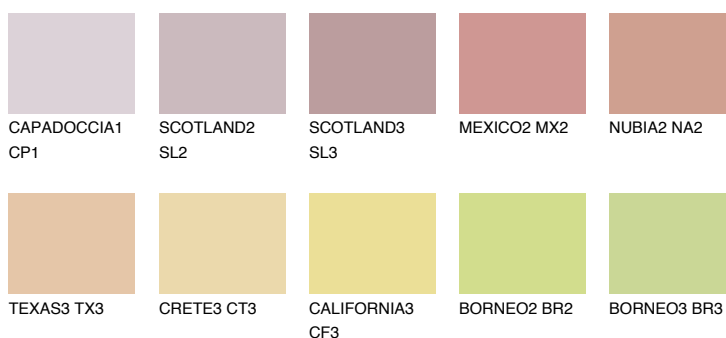

INDIANA2 IN2

59% **TSR** 63%

Doplnkové farby

ODTIENE CON

Odtiene Intense

Viac informácií o omietkach a náteroch nájdete na
www.ceresit.sk

*Prezentované farby sú súčasťou aktuálnej palety fasádnych omietok a náterov Ceresit. Berte prosím na vedomie, že sa farby v originálnej podobe môžu líšiť od farieb zobrazených na monitore. Elektronická a tlačaná podoba vzorkovníka nie je považovaná za plne spoľahlivú prezentáciu. Odporúčame preto vybrané farby porovnať so skutočnými vzorkovníkmi.