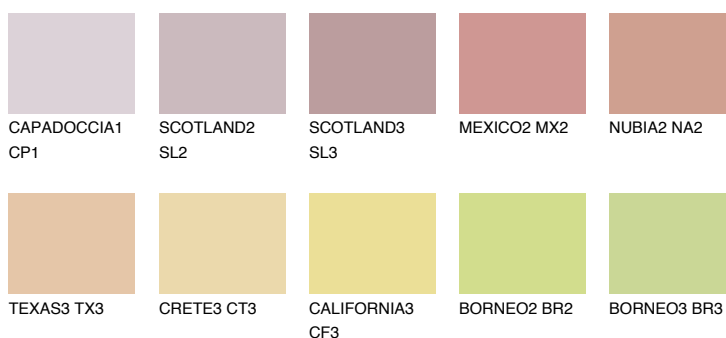

**INDIANA2 IN2**59% **TSR** 63%**Doplňkové farby****ODTIENE CON****Odtiene Intense**

Viac informácií o omietkach a náteroch nájdete na
www.ceresit.sk

*Prezentované farby sú súčasťou aktuálnej palety fasádnych omietok a náterov Ceresit. Berte prosím na vedomie, že sa farby v originálnej podobe môžu líšiť od farieb zobrazených na monitore. Elektronická a tlačaná podoba vzorkovníka nie je považovaná za plne spoľahlivú prezentáciu. Odporúčame preto vybrané farby porovnať so skutočnými vzorkovníkmi.