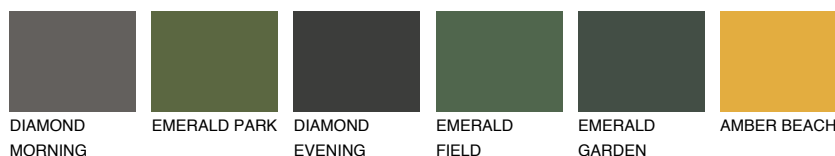

**INDIANA2 IN2**59% **TSR** 63%**Doplnkové farby****ODTIENE CON****Odtiene Intense**

Viac informácií o omietkach a náteroch nájdete na
www.ceresit.sk

*Prezentované farby sú súčasťou aktuálnej palety fasádnych omietok a náterov Ceresit. Berte prosím na vedomie, že sa farby v originálnej podobe môžu líšiť od farieb zobrazených na monitore. Elektronická a tlačaná podoba vzorkovníka nie je považovaná za plne spoľahlivú prezentáciu. Odporúčame preto vybrané farby porovnať so skutočnými vzorkovníkmi.