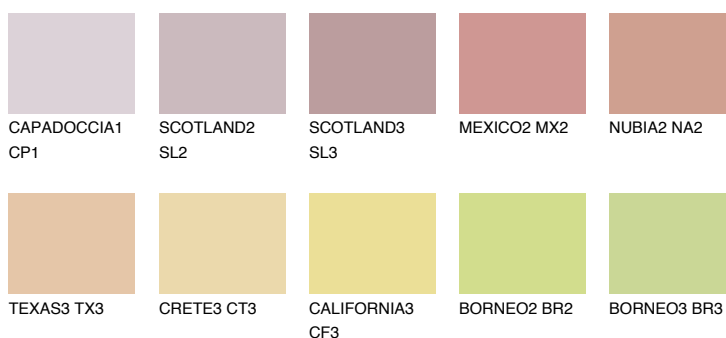

**INDIANA2 IN2**59% **TSR** 63%**Doplnkové farby****ODTIENE CON****Odtiene Intense**

Viac informácií o omietkach a náteroch nájdete na
www.ceresit.sk

*Prezentované farby sú súčasťou aktuálnej palety fasádnych omietok a náterov Ceresit. Berte prosím na vedomie, že sa farby v originálnej podobe môžu líšiť od farieb zobrazených na monitore. Elektronická a tlačaná podoba vzorkovníka nie je považovaná za plne spoľahlivú prezentáciu. Odporúčame preto vybrané farby porovnať so skutočnými vzorkovníkmi.