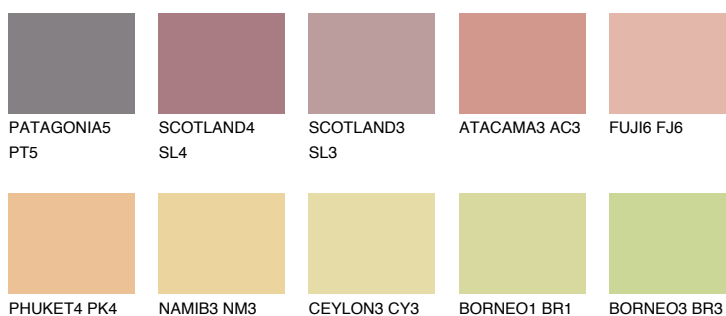

Doplnkové farby

ODTIENE CON