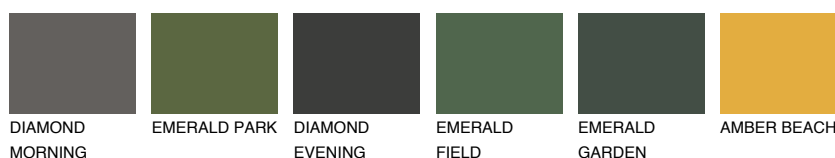

**INDIANA3 IN3**54% **TSR** 60%**Doplnkové farby****ODTIENE CON****Odtiene Intense**

Viac informácií o omietkach a náteroch nájdete na
www.ceresit.sk

*Prezentované farby sú súčasťou aktuálnej palety fasádnych omietok a náterov Ceresit. Berte prosím na vedomie, že sa farby v originálnej podobe môžu líšiť od farieb zobrazených na monitore. Elektronická a tlačaná podoba vzorkovníka nie je považovaná za plne spoľahlivú prezentáciu. Odporúčame preto vybrané farby porovnať so skutočnými vzorkovníkmi.