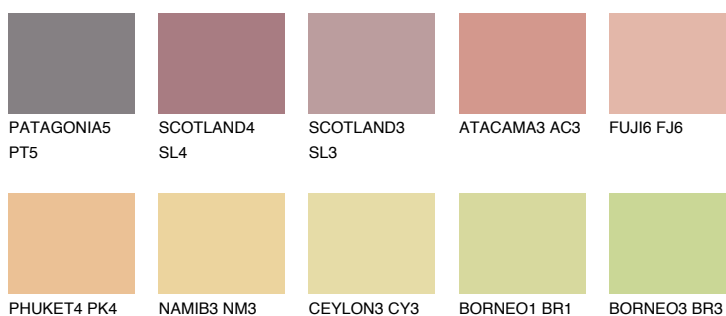

**INDIANA3 IN3**54% **TSR** 60%**Doplnkové farby****ODTIENE CON****Odtiene Intense**

Viac informácií o omietkach a náteroch nájdete na
www.ceresit.sk

*Prezentované farby sú súčasťou aktuálnej palety fasádnych omietok a náterov Ceresit. Berte prosím na vedomie, že sa farby v originálnej podobe môžu líšiť od farieb zobrazených na monitore. Elektronická a tlačaná podoba vzorkovníka nie je považovaná za plne spoľahlivú prezentáciu. Odporúčame preto vybrané farby porovnať so skutočnými vzorkovníkmi.