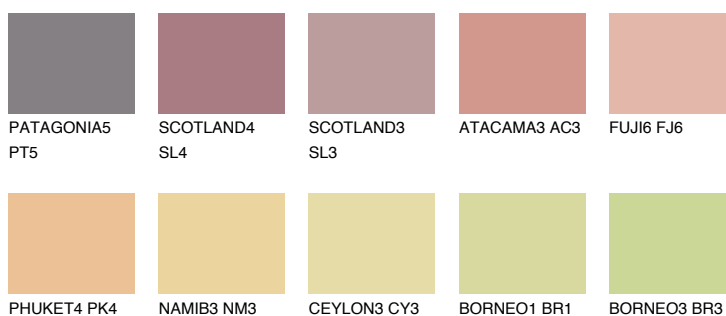

## INDIANA3 IN3

54% **TSR** 60%

### Doplnkové farby

#### Odtiene Intense

Viac informácií o omietkach a náteroch nájdete na  
[www.ceresit.sk](http://www.ceresit.sk)

\*Prezentované farby sú súčasťou aktuálnej palety fasádnych omietok a náterov Ceresit. Berte prosím na vedomie, že sa farby v originálnej podobe môžu líšiť od farieb zobrazených na monitore. Elektronická a tlačaná podoba vzorkovníka nie je považovaná za plne spoľahlivú prezentáciu. Odporúčame preto vybrané farby porovnať so skutočnými vzorkovníkmi.