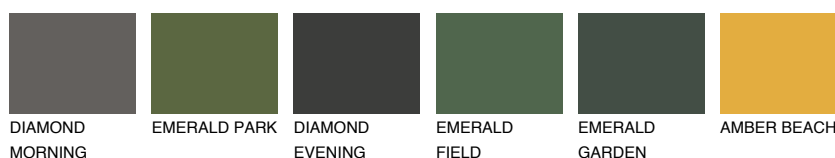

### Doplnkové farby

#### Odtiene Intense

Viac informácií o omietkach a náteroch nájdete na  
[www.ceresit.sk](http://www.ceresit.sk)

\*Prezentované farby sú súčasťou aktuálnej palety fasádnych omietok a náterov Ceresit. Berte prosím na vedomie, že sa farby v originálnej podobe môžu líšiť od farieb zobrazených na monitore. Elektronická a tlačaná podoba vzorkovníka nie je považovaná za plne spoľahlivú prezentáciu. Odporúčame preto vybrané farby porovnať so skutočnými vzorkovníkmi.