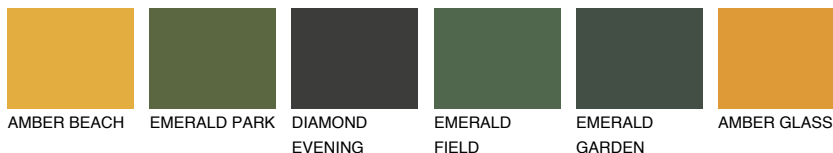

**INDIANA4 IN4**☀ 45% **TSR** 57%**Doplnkové farby****ODTIENE CON****Odtiene Intense**

Viac informácií o omietkach a náteroch nájdete na
www.ceresit.sk