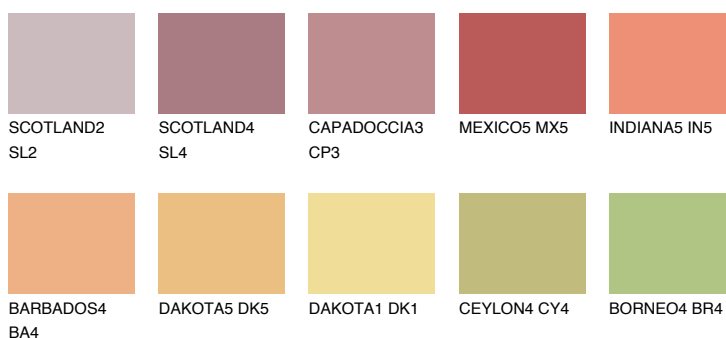

INDIANA4 IN4

45% **TSR** 57%

Doplnkové farby

ODTIENE CON

Odtiene Intense

Viac informácií o omietkach a náteroch nájdete na
www.ceresit.sk

*Prezentované farby sú súčasťou aktuálnej palety fasádnych omietok a náterov Ceresit. Berte prosím na vedomie, že sa farby v originálnej podobe môžu líšiť od farieb zobrazených na monitore. Elektronická a tlačaná podoba vzorkovníka nie je považovaná za plne spoľahlivú prezentáciu. Odporúčame preto vybrané farby porovnať so skutočnými vzorkovníkmi.