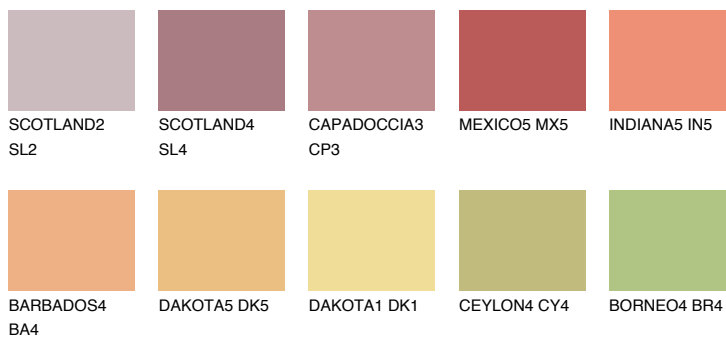

**INDIANA4 IN4**☀ 45% **TSR** 57%**Doplnkové farby****ODTIENE CON****Odtiene Intense**

Viac informácií o omietkach a náteroch nájdete na
www.ceresit.sk