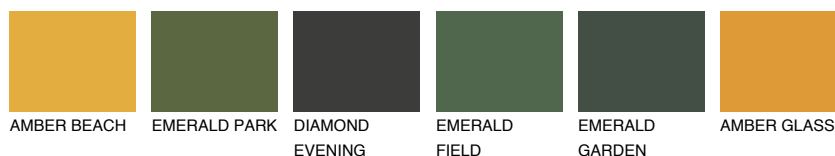

INDIANA4 IN4

45% **TSR** 57%

Doplnkové farby

ODTIENE CON

Odtiene Intense

Viac informácií o omietkach a náteroch nájdete na
www.ceresit.sk

*Prezentované farby sú súčasťou aktuálnej palety fasádnych omietok a náterov Ceresit. Berte prosím na vedomie, že sa farby v originálnej podobe môžu líšiť od farieb zobrazených na monitore. Elektronická a tlačaná podoba vzorkovníka nie je považovaná za plne spoľahlivú prezentáciu. Odporúčame preto vybrané farby porovnať so skutočnými vzorkovníkmi.