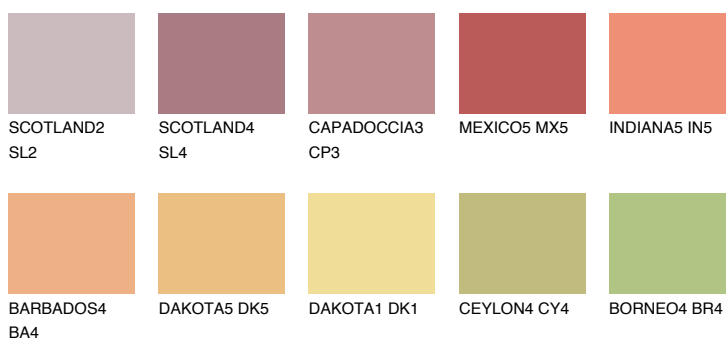

**INDIANA4 IN4**● 45% **TSR** 57%**Doplňkové farby****ODTIENE CON****Odtiene Intense**

Viac informácií o omietkach a náteroch nájdete na
www.ceresit.sk

*Prezentované farby sú súčasťou aktuálnej palety fasádnych omietok a náterov Ceresit. Berte prosím na vedomie, že sa farby v originálnej podobe môžu líšiť od farieb zobrazených na monitore. Elektronická a tlačaná podoba vzorkovníka nie je považovaná za plne spoľahlivú prezentáciu. Odporúčame preto vybrané farby porovnať so skutočnými vzorkovníkmi.