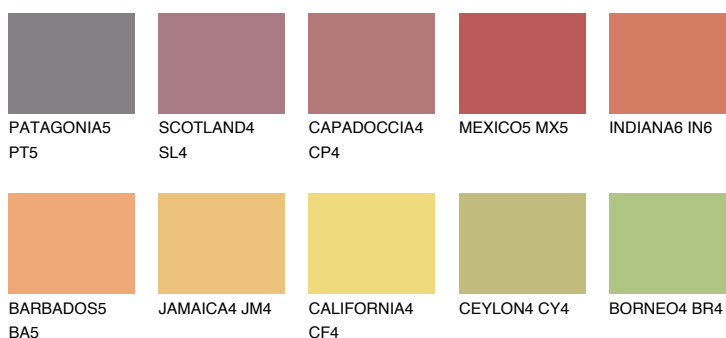

**INDIANA5 IN5**☀ 39% **TSR 58%****Doplnkové farby****ODTIENE CON****Odtiene Intense**

Viac informácií o omietkach a náteroch nájdete na
www.ceresit.sk