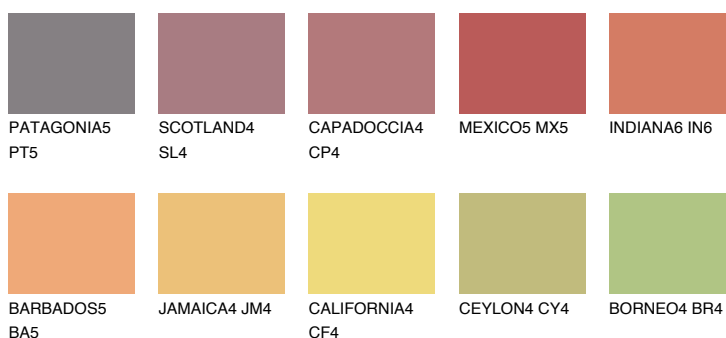

**INDIANA5 IN5**☀ 39% **TSR 58%****Doplnkové farby****ODTIENE CON****Odtiene Intense**

Viac informácií o omietkach a náteroch nájdete na
www.ceresit.sk

*Prezentované farby sú súčasťou aktuálnej palety fasádnych omietok a náterov Ceresit. Berte prosím na vedomie, že sa farby v originálnej podobe môžu líšiť od farieb zobrazených na monitore. Elektronická a tlačaná podoba vzorkovníka nie je považovaná za plne spoľahlivú prezentáciu. Odporúčame preto vybrané farby porovnať so skutočnými vzorkovníkmi.