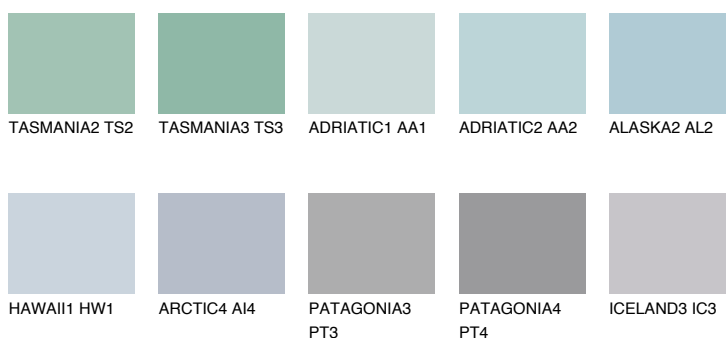

PACIFIC3 PC3

61% **TSR** 63%

Doplnkové farby

ODTIENE CON

Odtiene Intense

Viac informácií o omietkach a náteroch nájdete na
www.ceresit.sk