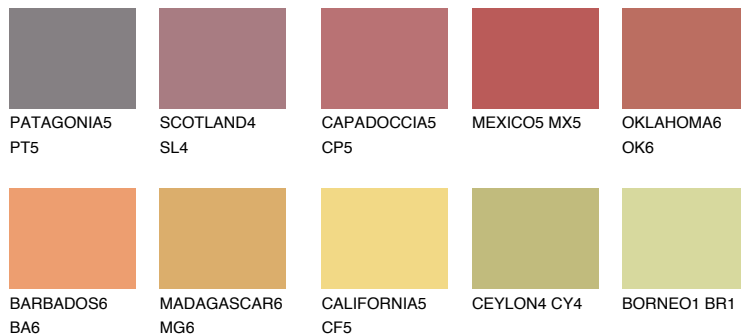

**INDIANA6 IN6**☀ 29% **TSR** 51%**Doplnkové farby****ODTIENE CON****Odtiene Intense**

Viac informácií o omietkach a náteroch nájdete na
www.ceresit.sk

*Prezentované farby sú súčasťou aktuálnej palety fasádnych omietok a náterov Ceresit. Berte prosím na vedomie, že sa farby v originálnej podobe môžu líšiť od farieb zobrazených na monitore. Elektronická a tlačaná podoba vzorkovníka nie je považovaná za plne spoľahlivú prezentáciu. Odporúčame preto vybrané farby porovnať so skutočnými vzorkovníkmi.