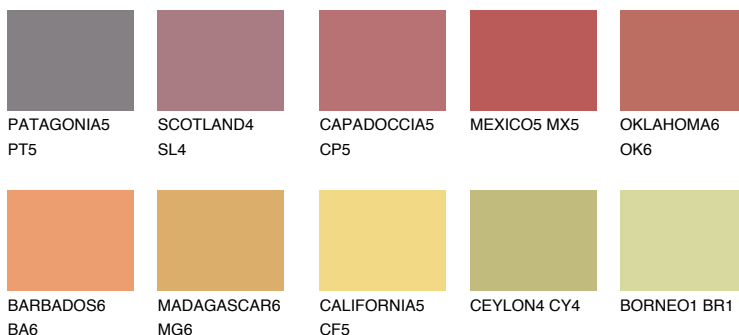

**INDIANA6 IN6**☀ 29% **TSR** 51%**Doplnkové farby****ODTIENE CON****Odtiene Intense**

Viac informácií o omietkach a náteroch nájdete na
www.ceresit.sk