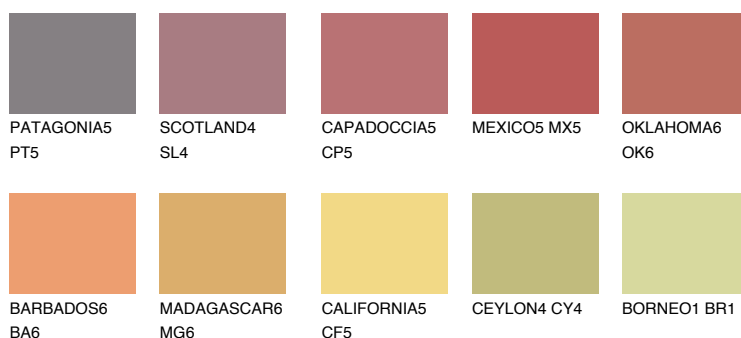

**INDIANA6 IN6**☀ 29% **TSR** 51%**Doplnkové farby****ODTIENE CON****Odtiene Intense**

Viac informácií o omietkach a náteroch nájdete na  
[www.ceresit.sk](http://www.ceresit.sk)

\*Prezentované farby sú súčasťou aktuálnej palety fasádnych omietok a náterov Ceresit. Berte prosím na vedomie, že sa farby v originálnej podobe môžu líšiť od farieb zobrazených na monitore. Elektronická a tlačaná podoba vzorkovníka nie je považovaná za plne spoľahlivú prezentáciu. Odporúčame preto vybrané farby porovnať so skutočnými vzorkovníkmi.