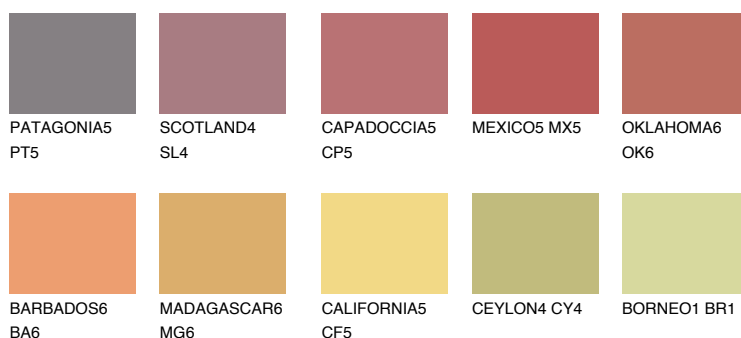

**INDIANA6 IN6**☀ 29% **TSR** 51%**Doplnkové farby****ODTIENE CON****Odtiene Intense**

Viac informácií o omietkach a náteroch nájdete na
www.ceresit.sk

*Prezentované farby sú súčasťou aktuálnej palety fasádnych omietok a náterov Ceresit. Berte prosím na vedomie, že sa farby v originálnej podobe môžu líšiť od farieb zobrazených na monitore. Elektronická a tlačaná podoba vzorkovníka nie je považovaná za plne spoľahlivú prezentáciu. Odporúčame preto vybrané farby porovnať so skutočnými vzorkovníkmi.