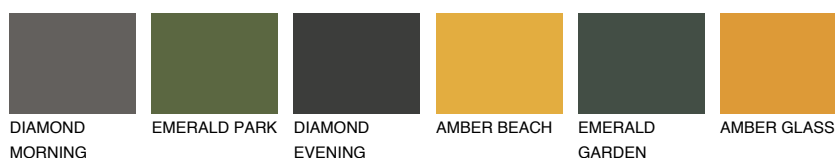

NUBIA1 NA1

48% **TSR** 51%

Doplnkové farby

ODTIENE CON

Odtiene Intense

Viac informácií o omietkach a náteroch nájdete na
www.ceresit.sk