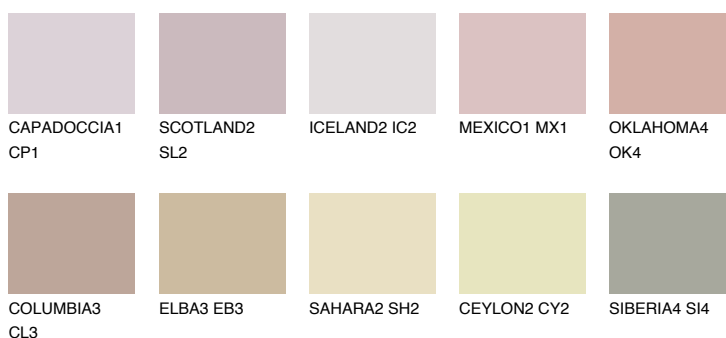

NUBIA1 NA1

48% **TSR** 51%

Doplnkové farby

ODTIENE CON

Odtiene Intense

Viac informácií o omietkach a náteroch nájdete na
www.ceresit.sk