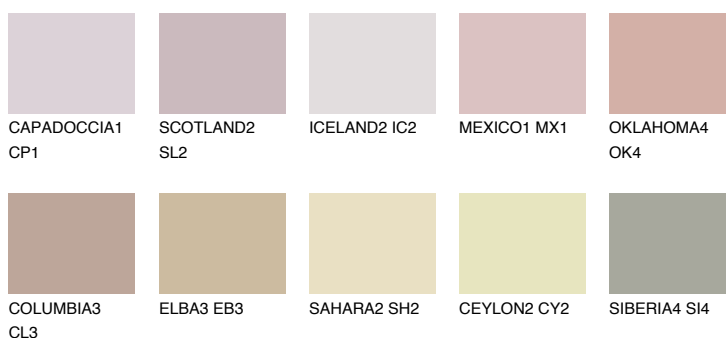

## NUBIA1 NA1

48% **TSR** 51%

### Doplnkové farby