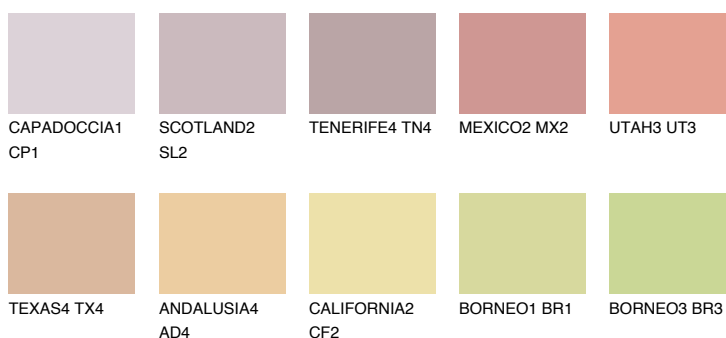

NUBIA2 NA2

☀️ 40% **TSR 50%**

Doplňkové farby

ODTIENE CON

Odtiene Intense

Viac informácií o omietkach a náteroch nájdete na
www.ceresit.sk

*Prezentované farby sú súčasťou aktuálnej palety fasádnych omietok a náterov Ceresit. Berte prosím na vedomie, že sa farby v originálnej podobe môžu líšiť od farieb zobrazených na monitore. Elektronická a tlačaná podoba vzorkovníka nie je považovaná za plne spoľahlivú prezentáciu. Odporúčame preto vybrané farby porovnať so skutočnými vzorkovníkmi.