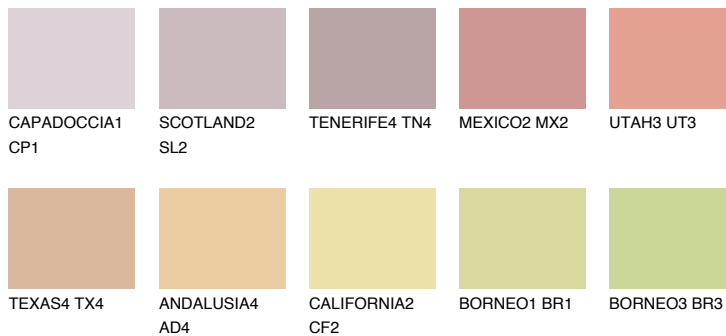

**NUBIA2 NA2**☀️ 40%   **TSR 50%****Doplňkové farby****ODTIENE CON****Odtiene Intense**

Viac informácií o omietkach a náteroch nájdete na  
[www.ceresit.sk](http://www.ceresit.sk)

\*Prezentované farby sú súčasťou aktuálnej palety fasádnych omietok a náterov Ceresit. Berte prosím na vedomie, že sa farby v originálnej podobe môžu líšiť od farieb zobrazených na monitore. Elektronická a tlačaná podoba vzorkovníka nie je považovaná za plne spoľahlivú prezentáciu. Odporúčame preto vybrané farby porovnať so skutočnými vzorkovníkmi.