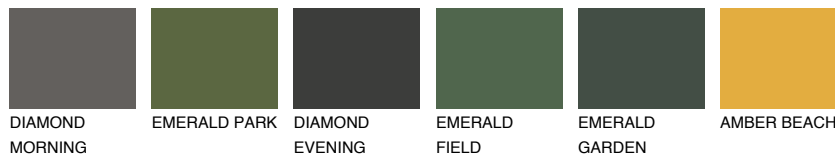

**NUBIA2 NA2**☀️ 40%   **TSR 50%****Doplňkové farby****ODTIENE CON****Odtiene Intense**

Viac informácií o omietkach a náteroch nájdete na  
[www.ceresit.sk](http://www.ceresit.sk)

\*Prezentované farby sú súčasťou aktuálnej palety fasádnych omietok a náterov Ceresit. Berte prosím na vedomie, že sa farby v originálnej podobe môžu líšiť od farieb zobrazených na monitore. Elektronická a tlačaná podoba vzorkovníka nie je považovaná za plne spoľahlivú prezentáciu. Odporúčame preto vybrané farby porovnať so skutočnými vzorkovníkmi.