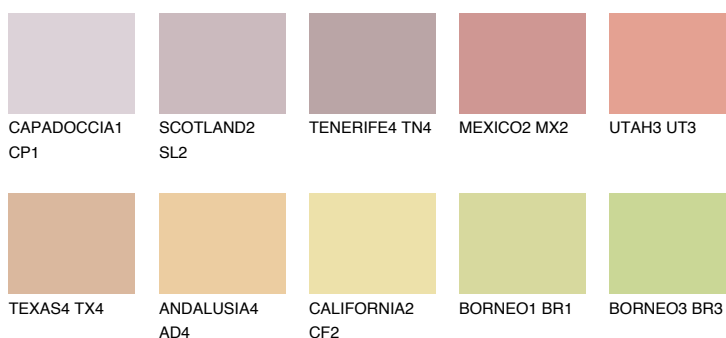

**NUBIA2 NA2**☀️ 40% **TSR 50%****Doplňkové farby****ODTIENE CON****Odtiene Intense**

Viac informácií o omietkach a náteroch nájdete na
www.ceresit.sk