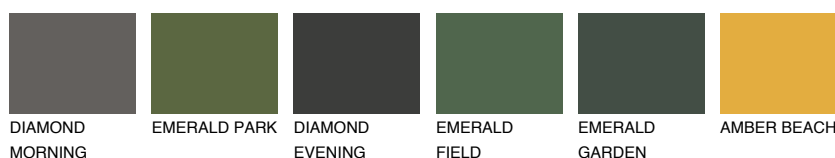

**NUBIA2 NA2**☀ 40% **TSR** 50%**Doplňkové farby****ODTIENE CON****Odtiene Intense**

Viac informácií o omietkach a náteroch nájdete na  
[www.ceresit.sk](http://www.ceresit.sk)