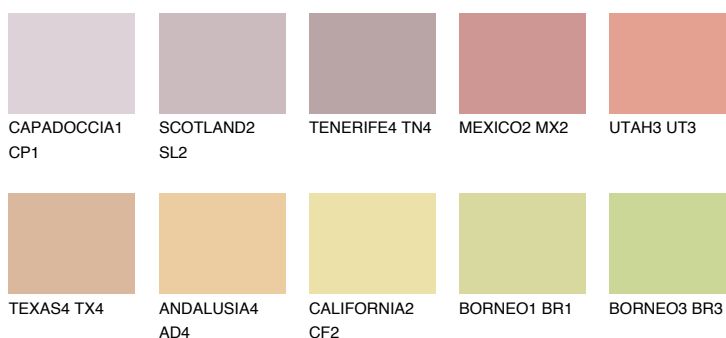

**NUBIA2 NA2**☀ 40% **TSR** 50%**Doplňkové farby****ODTIENE CON****Odtiene Intense**

Viac informácií o omietkach a náteroch nájdete na  
[www.ceresit.sk](http://www.ceresit.sk)