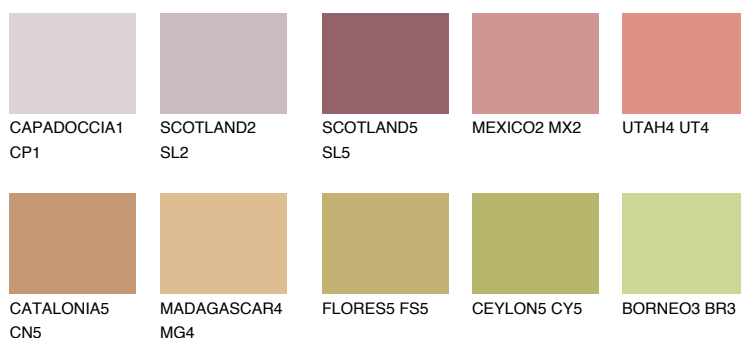

**NUBIA3 NA3**☀️ 30% **TSR 43%****Doplnkové farby****ODTIENE CON****Odtiene Intense**

Viac informácií o omietkach a náteroch nájdete na  
[www.ceresit.sk](http://www.ceresit.sk)

\*Prezentované farby sú súčasťou aktuálnej palety fasádnych omietok a náterov Ceresit. Berte prosím na vedomie, že sa farby v originálnej podobe môžu líšiť od farieb zobrazených na monitore. Elektronická a tlačaná podoba vzorkovníka nie je považovaná za plne spoľahlivú prezentáciu. Odporúčame preto vybrané farby porovnať so skutočnými vzorkovníkmi.