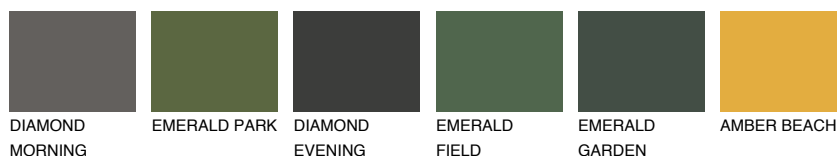

**NUBIA3 NA3**☀ 30% **TSR 43%****Doplnkové farby****ODTIENE CON****Odtiene Intense**

Viac informácií o omietkach a náteroch nájdete na
www.ceresit.sk