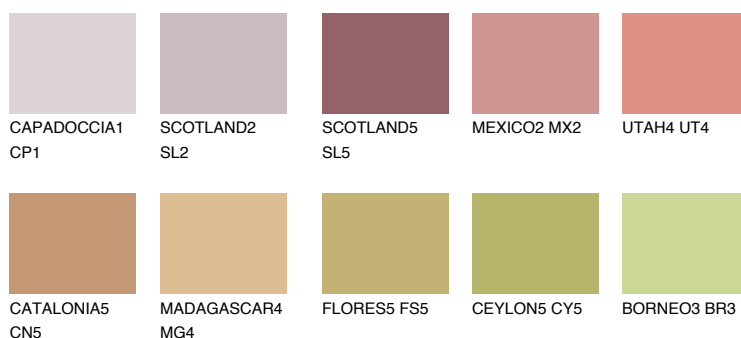

**NUBIA3 NA3**☀️ 30% **TSR 43%****Doplňkové farby****ODTIENE CON****Odtiene Intense**

Viac informácií o omietkach a náteroch nájdete na
www.ceresit.sk

*Prezentované farby sú súčasťou aktuálnej palety fasádnych omietok a náterov Ceresit. Berte prosím na vedomie, že sa farby v originálnej podobe môžu líšiť od farieb zobrazených na monitore. Elektronická a tlačaná podoba vzorkovníka nie je považovaná za plne spoľahlivú prezentáciu. Odporúčame preto vybrané farby porovnať so skutočnými vzorkovníkmi.