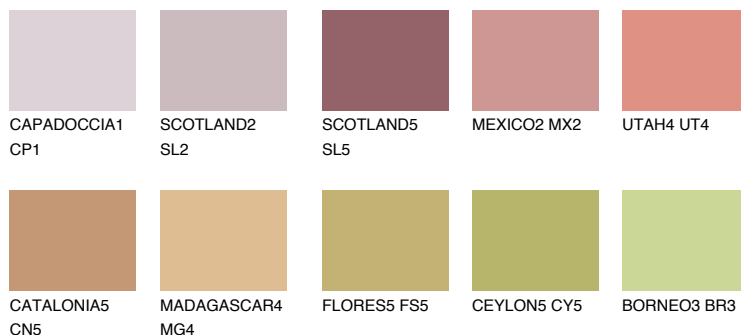

**NUBIA3 NA3**☀ 30% **TSR 43%****Doplnkové farby****ODTIENE CON****Odtiene Intense**

Viac informácií o omietkach a náteroch nájdete na
www.ceresit.sk