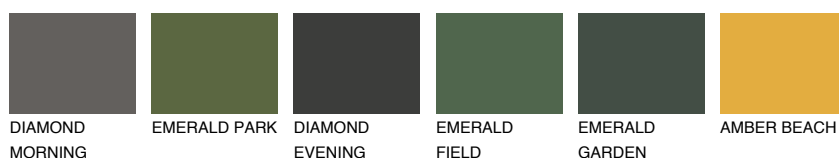

**NUBIA3 NA3**☀️ 30% **TSR 43%****Doplňkové farby****ODTIENE CON****Odtiene Intense**

Viac informácií o omietkach a náteroch nájdete na
www.ceresit.sk

*Prezentované farby sú súčasťou aktuálnej palety fasádnych omietok a náterov Ceresit. Berte prosím na vedomie, že sa farby v originálnej podobe môžu líšiť od farieb zobrazených na monitore. Elektronická a tlačaná podoba vzorkovníka nie je považovaná za plne spoľahlivú prezentáciu. Odporúčame preto vybrané farby porovnať so skutočnými vzorkovníkmi.