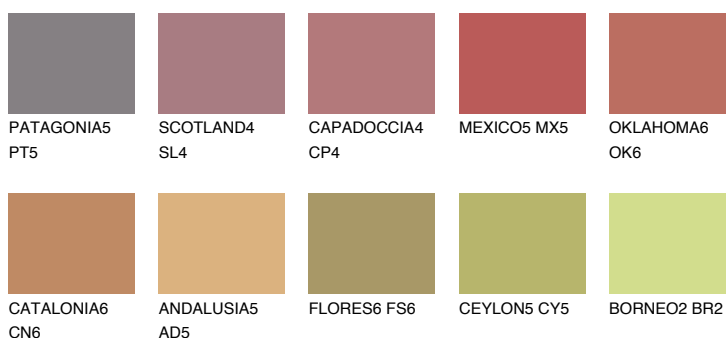

**NUBIA4 NA4**☀ 25% **TSR 45%****Doplňkové farby****ODTIENE CON****Odtiene Intense**

Viac informácií o omietkach a náteroch nájdete na
www.ceresit.sk

*Prezentované farby sú súčasťou aktuálnej palety fasádnych omietok a náterov Ceresit. Berte prosím na vedomie, že sa farby v originálnej podobe môžu líšiť od farieb zobrazených na monitore. Elektronická a tlačaná podoba vzorkovníka nie je považovaná za plne spoľahlivú prezentáciu. Odporúčame preto vybrané farby porovnať so skutočnými vzorkovníkmi.