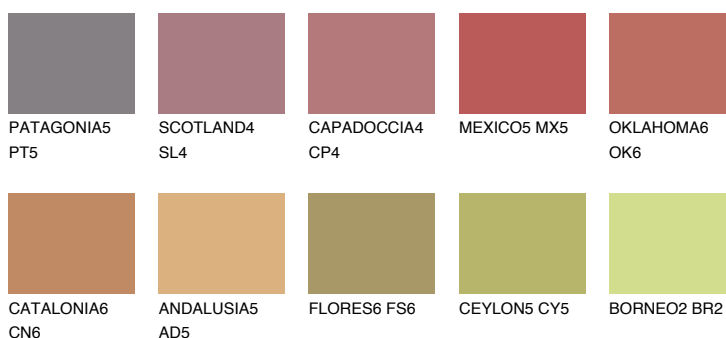

NUBIA4 NA4

☀ 25% **TSR** 45%

Doplňkové farby

ODTIENE CON

Odtiene Intense

Viac informácií o omietkach a náteroch nájdete na
www.ceresit.sk

*Prezentované farby sú súčasťou aktuálnej palety fasádnych omietok a náterov Ceresit. Berte prosím na vedomie, že sa farby v originálnej podobe môžu líšiť od farieb zobrazených na monitore. Elektronická a tlačaná podoba vzorkovníka nie je považovaná za plne spoľahlivú prezentáciu. Odporúčame preto vybrané farby porovnať so skutočnými vzorkovníkmi.