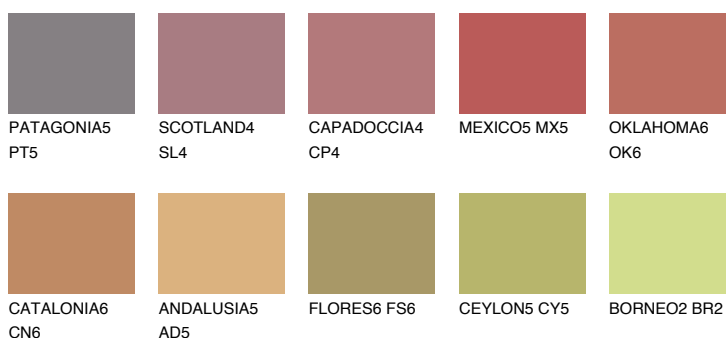

NUBIA4 NA4

☀ 25% **TSR** 45%

Doplňkové farby

ODTIENE CON

Odtiene Intense

Viac informácií o omietkach a náteroch nájdete na
www.ceresit.sk