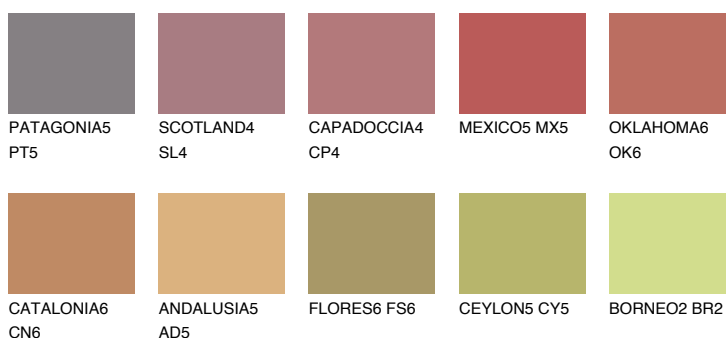

**NUBIA4 NA4**☀ 25% **TSR** 45%**Doplňkové farby****ODTIENE CON****Odtiene Intense**

Viac informácií o omietkach a náteroch nájdete na
www.ceresit.sk

*Prezentované farby sú súčasťou aktuálnej palety fasádnych omietok a náterov Ceresit. Berte prosím na vedomie, že sa farby v originálnej podobe môžu líšiť od farieb zobrazených na monitore. Elektronická a tlačaná podoba vzorkovníka nie je považovaná za plne spoľahlivú prezentáciu. Odporúčame preto vybrané farby porovnať so skutočnými vzorkovníkmi.