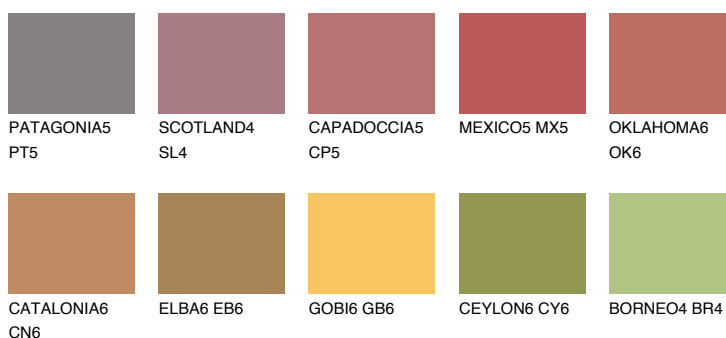

**NUBIA5 NA5**☀ 22% **TSR 43%****Doplnkové farby****ODTIENE CON****Odtiene Intense**

Viac informácií o omietkach a náteroch nájdete na
www.ceresit.sk

*Prezentované farby sú súčasťou aktuálnej palety fasádnych omietok a náterov Ceresit. Berte prosím na vedomie, že sa farby v originálnej podobe môžu líšiť od farieb zobrazených na monitore. Elektronická a tlačaná podoba vzorkovníka nie je považovaná za plne spoľahlivú prezentáciu. Odporúčame preto vybrané farby porovnať so skutočnými vzorkovníkmi.