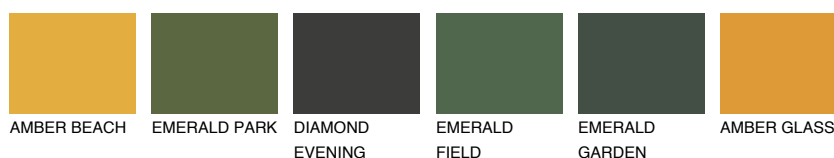

**NUBIA5 NA5**☀ 22% **TSR 43%****Doplnkové farby****ODTIENE CON****Odtiene Intense**

Viac informácií o omietkach a náteroch nájdete na
www.ceresit.sk

*Prezentované farby sú súčasťou aktuálnej palety fasádnych omietok a náterov Ceresit. Berte prosím na vedomie, že sa farby v originálnej podobe môžu líšiť od farieb zobrazených na monitore. Elektronická a tlačaná podoba vzorkovníka nie je považovaná za plne spoľahlivú prezentáciu. Odporúčame preto vybrané farby porovnať so skutočnými vzorkovníkmi.