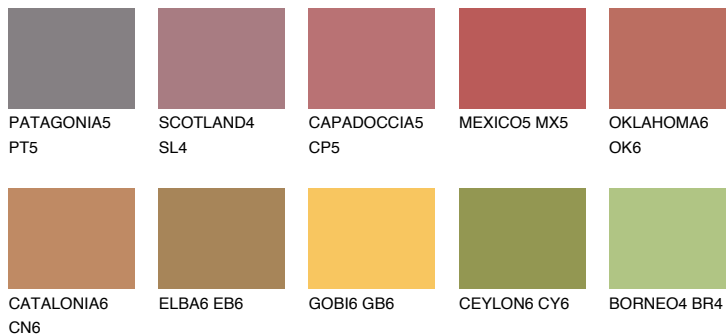


**NUBIA5 NA5**☀ 22% **TSR 43%****Doplnkové farby****ODTIENE CON****Odtiene Intense**

Viac informácií o omietkach a náteroch nájdete na  
[www.ceresit.sk](http://www.ceresit.sk)

\*Prezentované farby sú súčasťou aktuálnej palety fasádnych omietok a náterov Ceresit. Berte prosím na vedomie, že sa farby v originálnej podobe môžu líšiť od farieb zobrazených na monitore. Elektronická a tlačaná podoba vzorkovníka nie je považovaná za plne spoľahlivú prezentáciu. Odporúčame preto vybrané farby porovnať so skutočnými vzorkovníkmi.