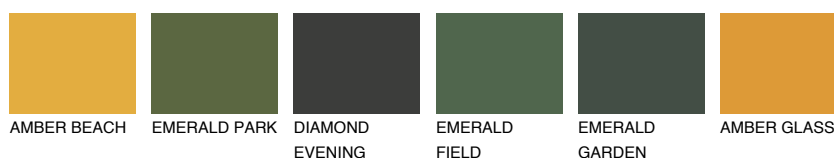

**NUBIA5 NA5**☀ 22% **TSR 43%****Doplňkové farby****ODTIENE CON****Odtiene Intense**

Viac informácií o omietkach a náteroch nájdete na
www.ceresit.sk

*Prezentované farby sú súčasťou aktuálnej palety fasádnych omietok a náterov Ceresit. Berte prosím na vedomie, že sa farby v originálnej podobe môžu líšiť od farieb zobrazených na monitore. Elektronická a tlačaná podoba vzorkovníka nie je považovaná za plne spoľahlivú prezentáciu. Odporúčame preto vybrané farby porovnať so skutočnými vzorkovníkmi.