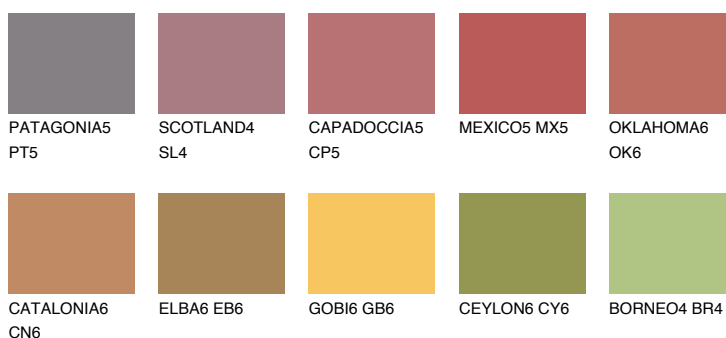

**NUBIA5 NA5**☀ 22% **TSR 43%****Doplňkové farby****ODTIENE CON****Odtiene Intense**

Viac informácií o omietkach a náteroch nájdete na
www.ceresit.sk

*Prezentované farby sú súčasťou aktuálnej palety fasádnych omietok a náterov Ceresit. Berte prosím na vedomie, že sa farby v originálnej podobe môžu líšiť od farieb zobrazených na monitore. Elektronická a tlačaná podoba vzorkovníka nie je považovaná za plne spoľahlivú prezentáciu. Odporúčame preto vybrané farby porovnať so skutočnými vzorkovníkmi.