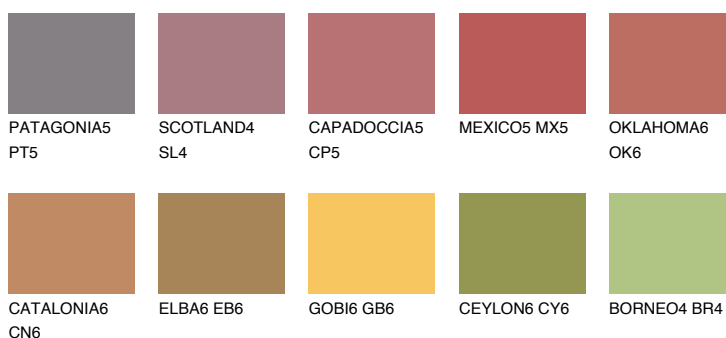

NUBIA5 NA5

☀ 22% **TSR** 43%

Doplnkové farby

ODTIENE CON

Odtiene Intense

Viac informácií o omietkach a náteroch nájdete na
www.ceresit.sk

*Prezentované farby sú súčasťou aktuálnej palety fasádnych omietok a náterov Ceresit. Berte prosím na vedomie, že sa farby v originálnej podobe môžu líšiť od farieb zobrazených na monitore. Elektronická a tlačaná podoba vzorkovníka nie je považovaná za plne spoľahlivú prezentáciu. Odporúčame preto vybrané farby porovnať so skutočnými vzorkovníkmi.