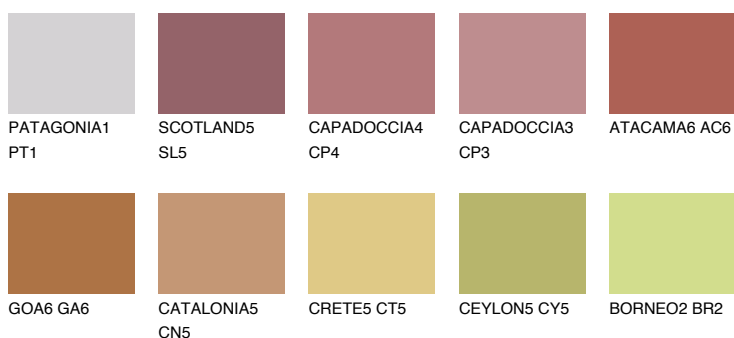

## NUBIA6 NA6

☀ 18%    **TSR 42%**

### Doplnkové farby

#### Odtiene Intense

Viac informácií o omietkach a náteroch nájdete na  
[www.ceresit.sk](http://www.ceresit.sk)

\*Prezentované farby sú súčasťou aktuálnej palety fasádnych omietok a náterov Ceresit. Berte prosím na vedomie, že sa farby v originálnej podobe môžu líšiť od farieb zobrazených na monitore. Elektronická a tlačaná podoba vzorkovníka nie je považovaná za plne spoľahlivú prezentáciu. Odporúčame preto vybrané farby porovnať so skutočnými vzorkovníkmi.