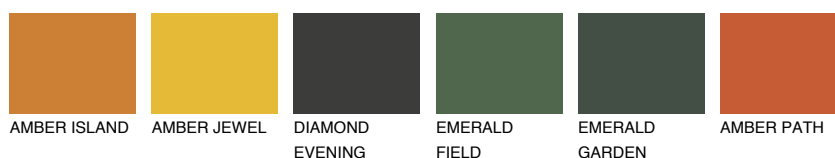

NUBIA6 NA6

☀️ 18% **TSR 42%**

Doplnkové farby

ODTIENE CON

Odtiene Intense

Viac informácií o omietkach a náteroch nájdete na
www.ceresit.sk

*Prezentované farby sú súčasťou aktuálnej palety fasádnych omietok a náterov Ceresit. Berte prosím na vedomie, že sa farby v originálnej podobe môžu líšiť od farieb zobrazených na monitore. Elektronická a tlačaná podoba vzorkovníka nie je považovaná za plne spoľahlivú prezentáciu. Odporúčame preto vybrané farby porovnať so skutočnými vzorkovníkmi.