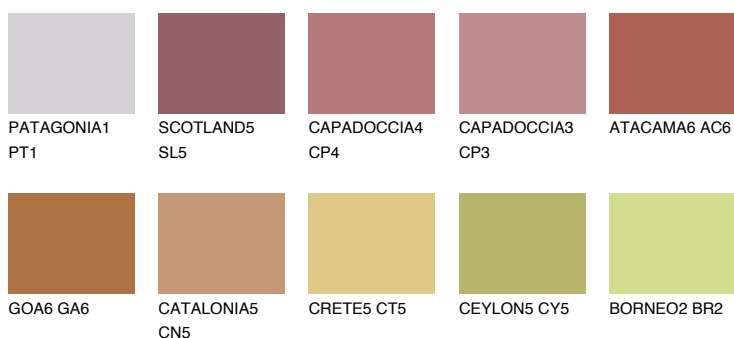

NUBIA6 NA6

☀️ 18% **TSR 42%**

Doplnkové farby

ODTIENE CON

Odtiene Intense

Viac informácií o omietkach a náteroch nájdete na
www.ceresit.sk

*Prezentované farby sú súčasťou aktuálnej palety fasádnych omietok a náterov Ceresit. Berte prosím na vedomie, že sa farby v originálnej podobe môžu líšiť od farieb zobrazených na monitore. Elektronická a tlačaná podoba vzorkovníka nie je považovaná za plne spoľahlivú prezentáciu. Odporúčame preto vybrané farby porovnať so skutočnými vzorkovníkmi.