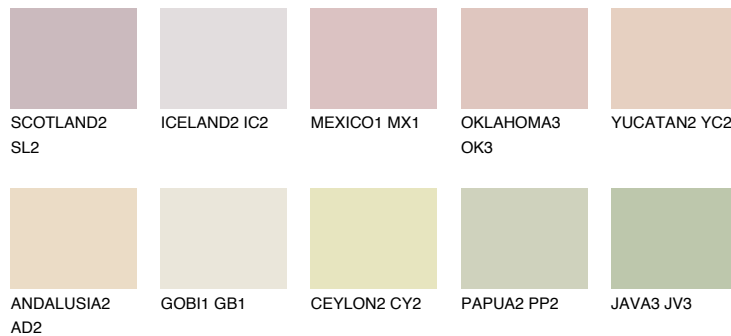


**CALABRIA1 CR1**64% **TSR** 63%**Doplnkové farby****ODTIENE CON****Odtiene Intense**

Viac informácií o omietkach a náteroch nájdete na
www.ceresit.sk

*Prezentované farby sú súčasťou aktuálnej palety fasádnych omietok a náterov Ceresit. Berte prosím na vedomie, že sa farby v originálnej podobe môžu líšiť od farieb zobrazených na monitore. Elektronická a tlačaná podoba vzorkovníka nie je považovaná za plne spoľahlivú prezentáciu. Odporúčame preto vybrané farby porovnať so skutočnými vzorkovníkmi.