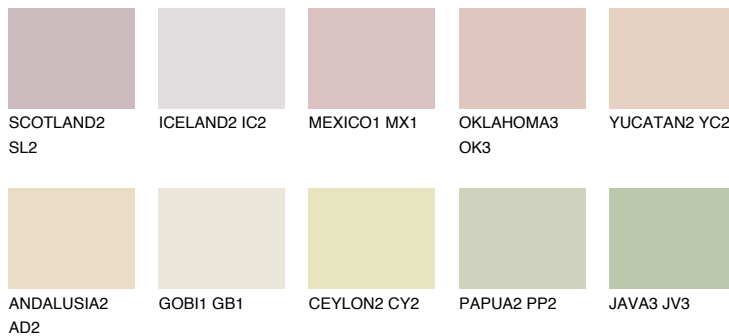

CALABRIA1 CR1

64% **TSR** 63%

Doplnkové farby

ODTIENE CON

Odtiene Intense

Viac informácií o omietkach a náteroch nájdete na
www.ceresit.sk

*Prezentované farby sú súčasťou aktuálnej palety fasádnych omietok a náterov Ceresit. Berte prosím na vedomie, že sa farby v originálnej podobe môžu líšiť od farieb zobrazených na monitore. Elektronická a tlačaná podoba vzorkovníka nie je považovaná za plne spoľahlivú prezentáciu. Odporúčame preto vybrané farby porovnať so skutočnými vzorkovníkmi.