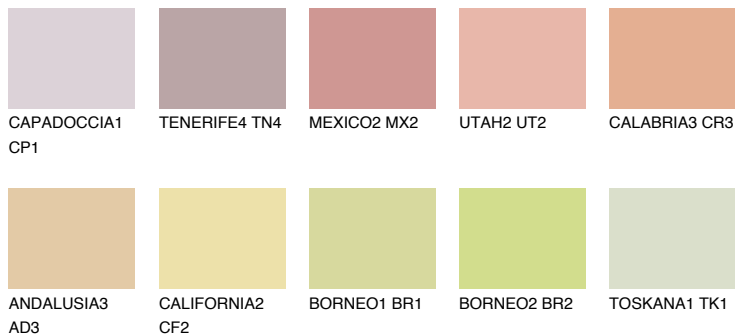

## CALABRIA2 CR2

59% **TSR** 66%

### Doplnkové farby

#### Odtiene Intense

Viac informácií o omietkach a náteroch nájdete na  
[www.ceresit.sk](http://www.ceresit.sk)

\*Prezentované farby sú súčasťou aktuálnej palety fasádnych omietok a náterov Ceresit. Berte prosím na vedomie, že sa farby v originálnej podobe môžu líšiť od farieb zobrazených na monitore. Elektronická a tlačaná podoba vzorkovníka nie je považovaná za plne spoľahlivú prezentáciu. Odporúčame preto vybrané farby porovnať so skutočnými vzorkovníkmi.